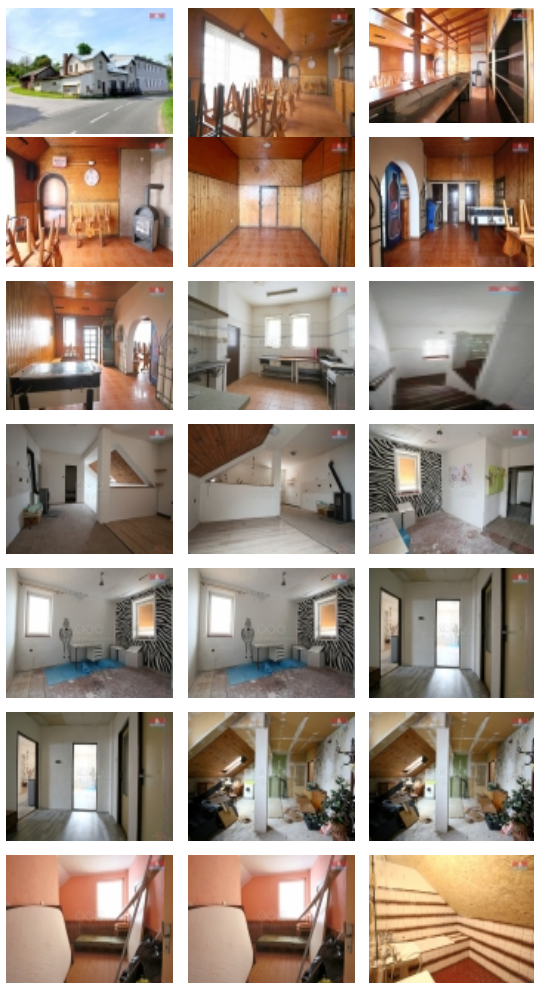

Informace o nemovitosti

Počet podlaží objektu	1
Druh objektu	cihlová
Stav objektu	dobrý
Vlastnictví	osobní
Vlastní pozemek (m2)	530
Vybavení	sklep
Umístění objektu	centrum
Topení	Lokální - tuhá paliva
Doprava	silnice autobus
Elektřina	230 V 380 V
Voda	dálkový vodovod
Odpad	Městská kanalizace
Občanská vybavenost	Kompletní síť obchodů a služeb Sportovní areál
Parkování	u domu (veřejné)