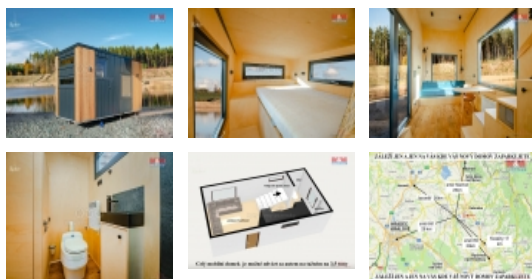

Prodej mobilheimu, 40 m², Dobruška

ČÍSLO ZAKÁZKY: 855049 TYP ZAKÁZKY: prodej

LOKALITA: Dobruška, Pulice (okres Rychnov nad Kněžnou)

Prodej mobilheimu, 40 m², Dobruška

Nabízíme k prodeji plně vybavený mobilní modulový domek - tiny haus, momentálně umístěný v Pohoří u Dobrušky. Tento moderní mobilní dům nabízí vše, co potřebujete pro pohodlné bydlení. Interiér zahrnuje dvě podlaží vrchní, kde najdete klidový prostor - ložnici pro váš klidný spánek. Ve spodní části v celé své krásě kompletně vybavený skříněmi kuchyní se všemi nezbytnými spotřebiči, jídelním koutem a útulný pokoj s gaučem. K dispozici je také koupelna se sprchovým koutem, doplněná o samostatné WC s umyvadlem. Vytápění je zajištěno krbovými kamny, která vytvoří výbornou atmosféru a nebo úspornými přímotopnými tělesy. Po převozu na váš pozemek a připojení na veškeré inženýrské sítě je tiny haus nebo-li nezávislý domeček připraven k okamžitému obývání. Výhodou je, že celý modulový domeček je připojitelný za SUV s tažným na 3,5 tuny. Tudiž můžete kdykoliv odvézt. Volejte o prohlídku, rád vám jej předvedu a ukážu osobně.

CENA: (za nemovitost) **1 500 000,- Kč**

Informace o nemovitosti

Stav objektu	velmi dobrý
Vlastnictví	osobní
Vlastní pozemek (m²)	40
Umístění objektu	polosamota
Druh pozemku	specifické plochy

Nemovitost nabízí

M&M reality holding a. s.

Krakovská 1675/2
Praha - Nové Město
11000