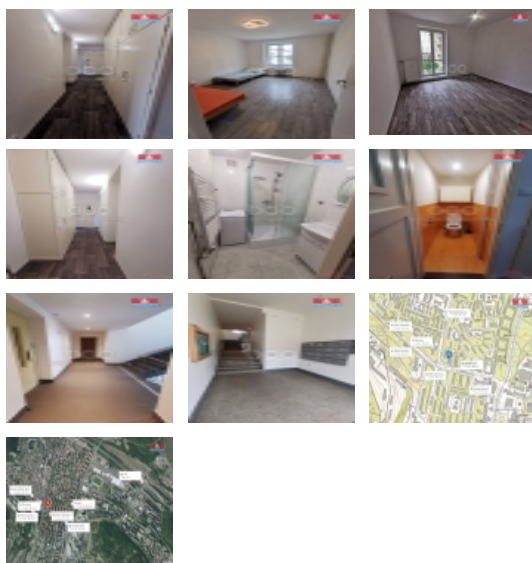

Nemovitost nabízí

M&M reality holding a. s.

Krakovská 1675/2
Praha - Nové Město
11000