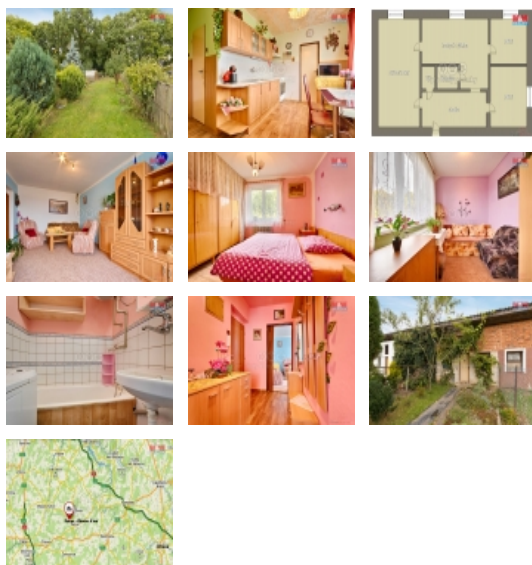

Nemovitost nabízí

M&M reality holding a. s.

Krakovská 1675/2
Praha - Nové Město
11000