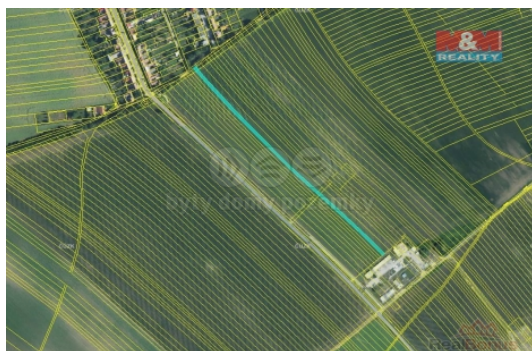

Prodej pole, 410 m², Prušánky

ČÍSLO ZAKÁZKY: 866722 TYP ZAKÁZKY: prodej

LOKALITA: Prušánky (okres Hodonín)

Prodej pole, 410 m², Prušánky

Prodej pozemku o výměře 410 m² v katastru obce Prušánky. Jedná se o ornou půdu, prodej podílu 1/8 z celkové výměry 3286 m². Pozemek leží na okraji obce a je dostupný z obecní cesty.

CENA: (za nemovitost) **82 000,- Kč**

Informace o nemovitosti

Stav objektu	velmi dobrý
Vlastnictví	osobní
Vlastní pozemek (m²)	410
Umístění objektu	okrajová zástavba
Doprava	silnice autobus
Občanská vybavenost	Kompletní síť obchodů a služeb Kulturní zařízení Sportovní areál
Parkování	u domu (veřejné)
Druh pozemku	zemědělská

Nemovitost nabízí

M&M reality holding a. s.

Krakovská 1675/2
Praha - Nové Město
11000