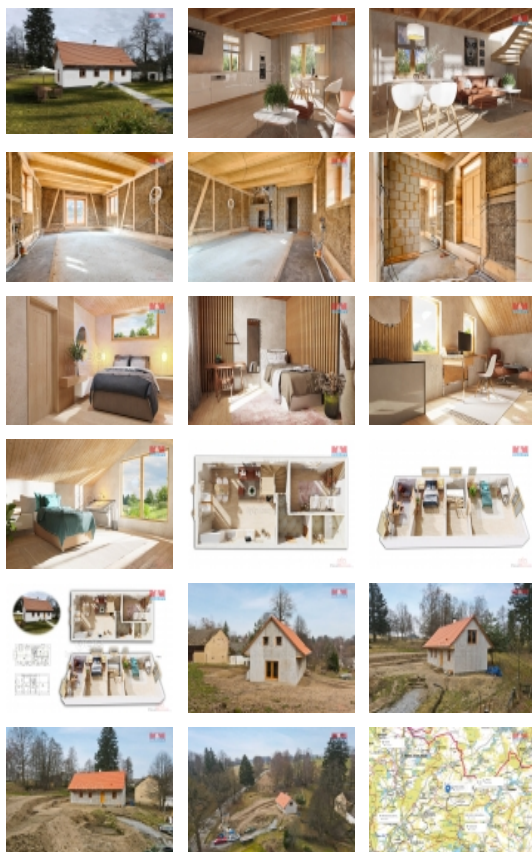

Prodej pozemku , určený k výstavbě RD, Kamenný Malíkov (okres Jindřichův Hradec)

M&M reality holding, a.s.

Prodej pozemku k bydlení, 1200 m?, Kamenný Malíkov

ČÍSLO ZAKÁZKY: 863132 TYP ZAKÁZKY: prodej

LOKALITA: Kamenný Malíkov (okres Jindřichův Hradec)

Prodej pozemku k bydlení, 1200 m?, Kamenný Malíkov

Představujeme Vám jedinečnou příležitost - pozemek 1200 m? v klidné části obce Kamenný Malíkov, na němž již začala výstavba domu 5+kk s rozlohou odpovídající modernímu bydlení. Domov se staví z přírodních materiálů, hlavně dřeva a slaměné izolace, což slibuje příjemné mikroklima i ekonomicky výhodné provozování. Projekt navíc počítá s realizací vlastní studny a odvodněním do jímky, což znamená nižší náklady na provoz a samozřejmostí je soukromí a nezávislost na veřejných zdrojích. Součástí plánů je i malebné jezírko, které bude zkrášlovat zahradu a stane se středobodem rodinného života venku. Inzerovaná hrubá stavba nabízí jedinečnou šanci vytvořit si domov přesně podle Vašich představ, zatímco lokalita zaručuje klid a soukromí. Nechte se unést kouzlem kombinace moderního bydlení a lásky k přírodě. Nenechte si ujít možnost stát se součástí této výjimečné nemovitosti. Cena je uvedena za nemovitost. Pro další informace se neváhejte obrátit na makléře.

CENA: (za nemovitost) **5 900 000,- Kč**

Informace o nemovitosti

Stav objektu ve výstavbě (hrubá stavba)

Vlastnictví osobní

Vlastní pozemek (m2) 1200

Umístění objektu klidná část obce

Doprava autobus

Parkování venkovní stání

Druh pozemku pro bydlení