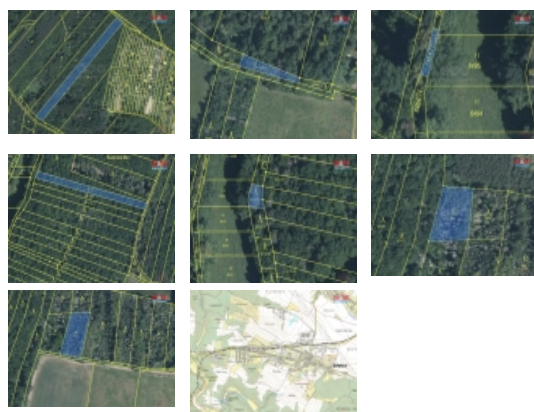

Prodej lesa, 12790 m², Střelice

ČÍSLO ZAKÁZKY: 864524 TYP ZAKÁZKY: prodej

LOKALITA: Střelice (okres Brno-venkov)

Prodej lesa, 12790 m², Střelice

Nabízíme exkluzivní nabídku prodeje rozsáhlého souboru lesních pozemků v atraktivní lokalitě katastrálního území Střelice u Brna. Jedná se o pozemky v osobním vlastnictví, zahrnující původní lesní porost s celkovou rozlohou 12 790 m². Tato nabídka představuje výjimečnou investiční příležitost, zvláště díky dominantnímu zastoupení dřevin jako je dub ve věku přibližně 87 až 123 let, smrk, lípa a modřín, jehož věk se odhaduje na cca 65 let. Tento soubor lesních pozemků nabízí potenciál pro různorodé využití a dlouhodobý přínos pro každého investora. Pro další informace a detaily ohledně této jedinečné nabídky nás prosím neváhejte kontaktovat.

CENA: (za nemovitost) **742 870,- Kč**

Informace o nemovitosti

Stav objektu	dobrý
Vlastnictví	osobní
Vlastní pozemek (m²)	12790
Umístění objektu	klidná část obce
Druh pozemku	les

Nemovitost nabízí

M&M reality holding a. s.

Krakovská 1675/2
Praha - Nové Město
11000