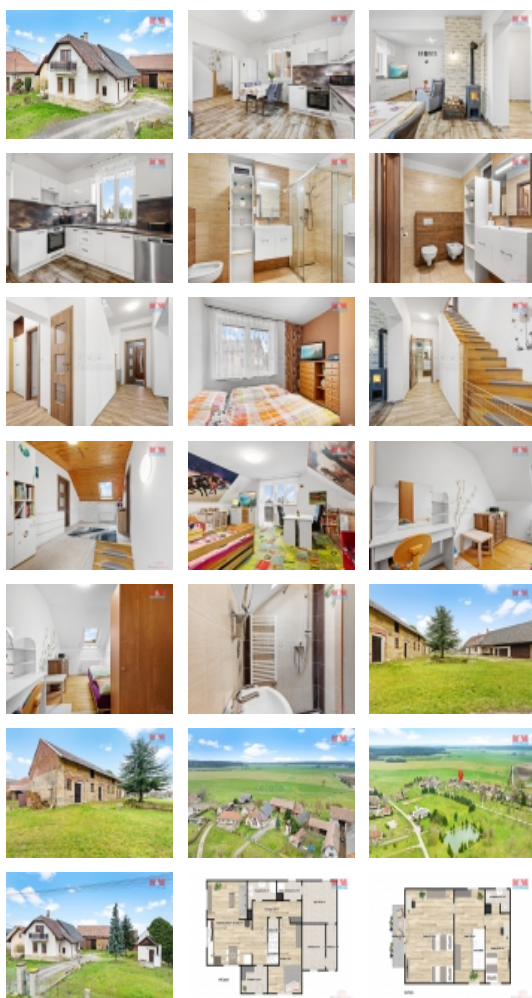

Informace o nemovitosti

Počet podlaží objektu	2
Druh objektu	cihlová
Stav objektu	dobrý
Vlastnictví	osobní
Vlastní pozemek (m²)	4664
Vybavení	balkon sklep zahrada