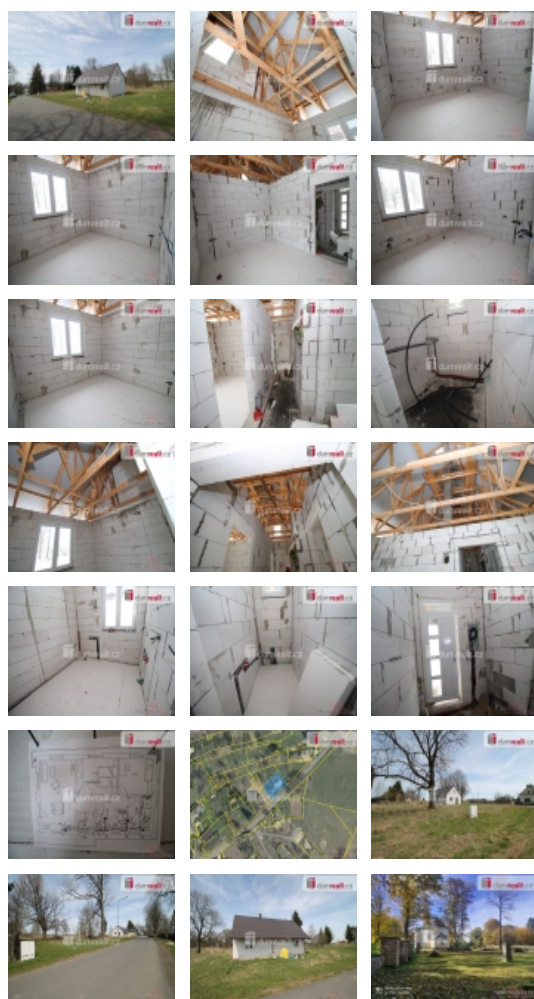

Dumrealit.cz Vám zprostředkuje koupi hrubé stavby rodinného domu v Rájově u Mariánských Lázní. Dům se nachází na rovinatém pozemku o rozloze 816 m u silnice s bezproblémovým přístupem. Dům o rozloze 97 m nabízí dispozici 3+kk, je zde prostorný obývací pokoj spojený s kuchyňským koutem a francouzským oknem, z kterého by měl být výstup na terasu, dále jsou zde dva samostatné pokoje, technická místnost, koupelna a toaleta. Dům z ytongových tvárníc má hotový krov s plechovou střechou. V domě je připravena a rozvedena elektroinstalace, vodoinstalace, je zde příprava na podlahové vytápění, byla instalována plastová okna. Na okraji pozemku je kaplička, elektřina je dovedena do domu, zdrojem vody je studna, dům je napojen na kanalizaci. Obec Rájov se nachází v bezprostřední blízkosti Mariánských Lázní, nedaleko obce Zádub-Závišín, kde je vyhledávané golfové hřiště. Za domem je krásná cyklotrasa vedoucí přes Nimrod, Prameny, Polom, Kladskou a dále do Kynžvartu. V Mariánských Lázních je veškerá občanská vybavenost včetně úřadů, bank, restaurací, obchodů, jsou zde supermarkety LIDL, PENNY, TESCO, Kaufland, BILLA, DM, Planeo elektro, JYSK, super ZOO, TAKKO, KIK, Deichmann. Mariánské Lázně jsou úžasným místem pro život i odpočinek, jsou prošívané sítí turistických, cyklistických a běžeckých tras. Sportovcům je k dispozici plavecký bazén, sportovní areál Viktorka, plochá dráha, zimní stadion pro bruslaře, lyžařská sjezdovka s lanovkou, jezdecká škola, tenisové kurty, v létě je v provozu koupaliště Lido s písčnou pláží. Úžasným městským parkem nabízí krásná zákoutí: Kolonádu se zpívající fontánou a přilehlý labutí park, Ferdinandův pramen, Lesní pramen, Rudolfův pramen, Medvědí pramen, Geologický park, obůrku Hvozď s daňky a jeleny. V dosahu do 25 km jsou přírodní rezervace a turistické cíle: rašeliniště a naučná stezka Kladská, přírodní rezervace Smrdoch a Vlček, státní zámek Bečov, státní zámek Kynžvart, hrad a krásné město Loket, klášter Teplá, blízké klimatické Lázně Kynžvart, Krakonoš, rozhledna Hamelika, nejvyšší vrchol Slavkovského lesa Lesný (983 m) kudy vede mezinárodní evropská dálková turistická trasa E3.1V. Větší kavárna Panorama, vyhlášené výletní místo Miniatur Park, Dirátův pramen a Drelátův pramen se slavným využitím