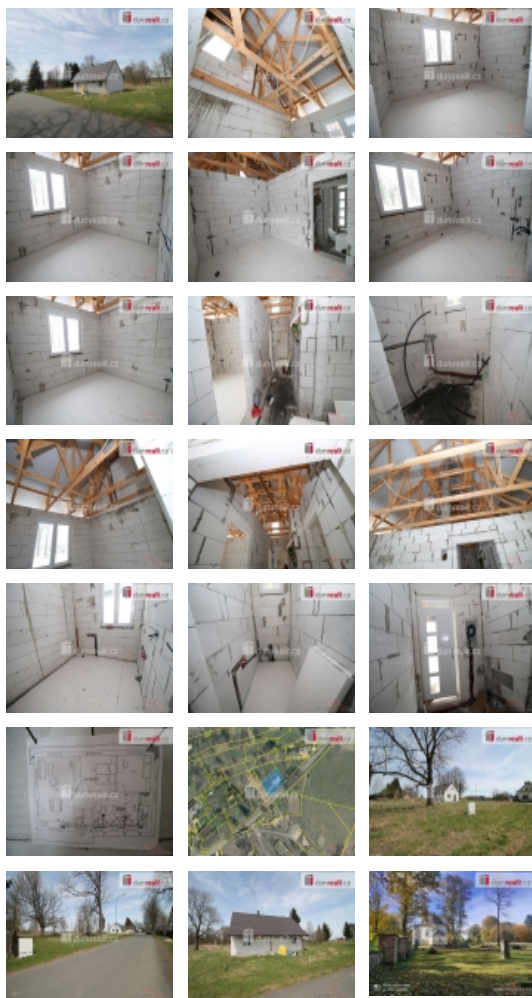

Dumrealit.cz Vám zprostředkuje koupi hrubé stavby rodinného domu v Rájově u Mariánských Lázní. Dům se nachází na rovinatém pozemku o rozloze 1950 m u silnice s bezproblémovým přístupem. Dům o rozloze 97 m nabízí dispozici 3+kk, je zde prostorný obývací pokoj spojený s kuchyňským koutem a francouzským oknem, z kterého by měl být výstup na terasu, dále jsou zde dva samostatné pokoje, technická místnost, koupelna a toaleta. Dům z ytongových tvárnic má hotový krov s plechovou střechou. V domě je připravena a rozvedena elektroinstalace, vodoinstalace, je zde příprava na podlahové vytápění, byla instalována plastová okna. Na okraji pozemku je kaplička, elektřina je dovedena do domu, zdrojem vody je studna, dům je napojen na kanalizaci. Obec Rájov se nachází v bezprostřední blízkosti Mariánských Lázní, nedaleko obce Zádub-Závišín, kde je vyhledávané golfové hřiště. Za domem je krásná cyklotrasa vedoucí přes Nimrod, Prameny, Polom, Kladskou a dále do Kynžvartu. V Mariánských Lázních je veškerá občanská vybavenost včetně úřadů, bank, restaurací, obchodů, jsou zde supermarkety LIDL, PENNY, TESCO, Kaufland, BILLA, DM, Planeo elektro, JYSK, super ZOO, TAKKO, KIK, Deichmann. Mariánské Lázně jsou úžasným místem pro život i odpočinek, jsou prošípané sítí turistických, cyklistických a běžeckých tras. Sportovcům je k dispozici plavecký bazén, sportovní areál Viktorka, plochá dráha, zimní stadion pro bruslaře, lyžařská sjezdovka s lanovkou, jezdecká škola, tenisové kurty, v létě je v provozu koupaliště Lido s písčnou pláží. Úžasným městským parkem nabízí krásná zákoutí: Kolonádu se zpívající fontánou a přilehlý labutí park, Ferdinandův pramen, Lesní pramen, Rudolfův pramen, Medvědí pramen, Geologický park, obůrku Hvozd s daňky a jeleny. V dosahu do 25 km jsou přírodní rezervace a turistické cíle: rašeliniště a naučná stezka Kladská, přírodní rezervace Smrdoch a Vlček, státní zámek Bečov, státní zámek Kynžvart, hrad a krásné město Loket, klášter Teplá, blízké klimatické Lázně Kynžvart, Krakonoš, rozhledna Hamelika, nejvyšší vrchol Slavkovského lesa Lesný (983 m) kudy vede mezinárodní evropská dálková turistická trasa E3.1V. Větší kavárna Panorama, vyhlášené výletní místo Miniatur Park, Dirátův pramen a Drelátův pramen se slavným využitím