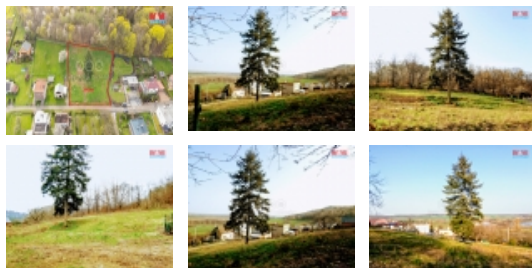

### Prodej pozemku k bydlení, 2617 m<sup>2</sup>, Krnov

ČÍSLO ZAKÁZKY: 865958 TYP ZAKÁZKY: prodej

LOKALITA: Krnov, Pod Cvilínem (okres Bruntál)

#### Prodej pozemku k bydlení, 2617 m<sup>2</sup>, Krnov

Nabízíme k prodeji pozemek k bydlení o rozloze 2617m<sup>2</sup> v klidné části obce Opavské Předměstí, který lze rozdělit na dva pozemky. Přípojka vody, elektřiny a kanalizace na hranici pozemku. Na pozemku je rovněž původní studna. Dle Územního plánu lze postavit rodinný dům nebo také bytovou stavbu do výše tří podlaží. Umístění v klidné lokalitě s krásným výhledem zajišťuje soukromí a pohodové bydlení všem, kdo touží po úniku z ruchu města. Zároveň je pozemek snadno dostupný a v blízkosti veškeré civilizační vybavenosti, což zajišťuje pohodlné bydlení s vynikající dostupností. Tento atraktivní pozemek se výborně hodí pro stavbu rodinného domu vašich snů, nabízí dostatečný prostor pro zahradu, bazén, nebo i prostornou terasu. Stav pozemku je hodnocen jako dobrý, připraven pro okamžité plánování a realizaci stavby. Nezmeškejte příležitost vytvořit domov přesně podle Vašich představ! Kontaktujte nás pro více informací a domluvte si prohlídku pozemku.

#### Informace o nemovitosti

Stav objektu	dobrý
Vlastnictví	osobní
Vlastní pozemek (m <sup>2</sup> )	2617
Umístění objektu	klidná část obce
Doprava	vlak silnice MHD autobus
Elektřina	230 V

Prodej pozemku , určený k výstavbě RD, Krnov, Pod Cvilínem (okres Bruntál)