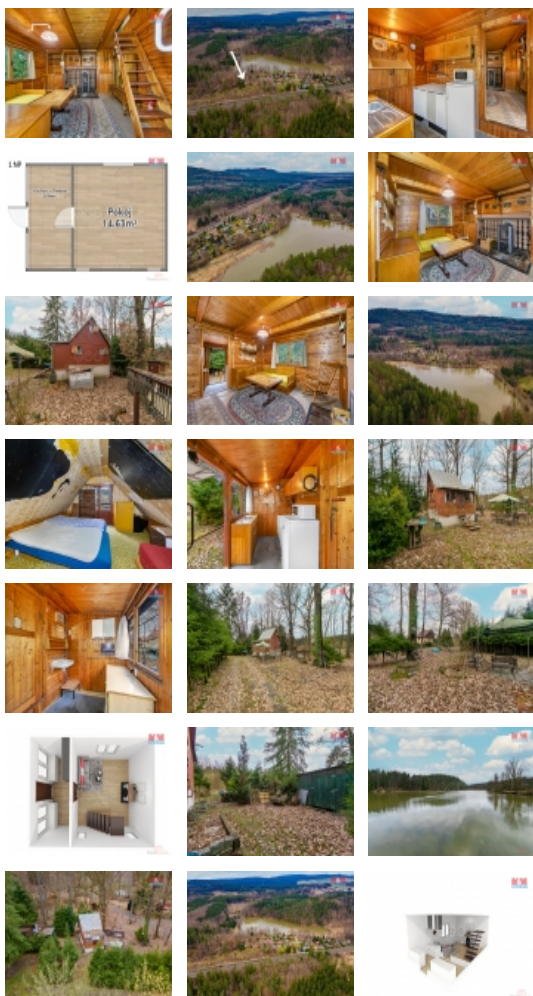

Informace o nemovitosti

Počet podlaží objektu	1
Druh objektu	smíšená
Stav objektu	dobrý
Vlastnictví	osobní
Vlastní pozemek (m²)	31
Umístění objektu	polosamota
Topení	Lokální - tuhá paliva
Doprava	vlak silnice autobus
Elektřina	120 V 230 V 380 V