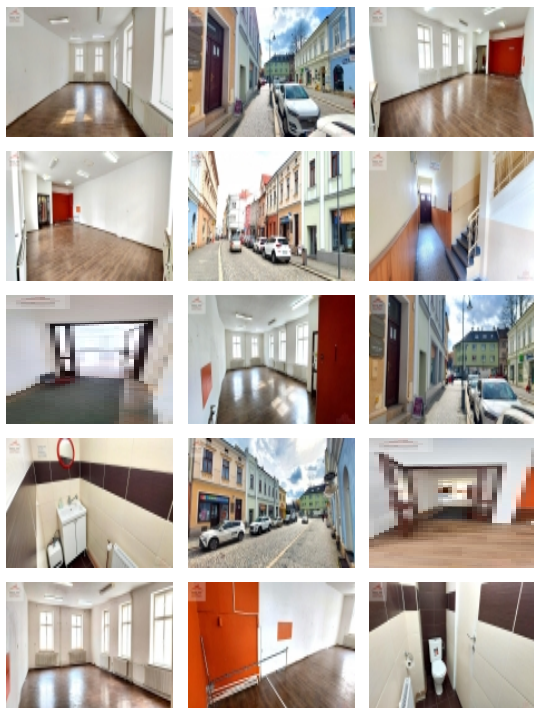

Pronájem komerčního objektu : Obchodní centrum, Valašské Meziříčí (okres Vsetín)

Pronájem obchodních prostor 61 m2, Valašské Meziříčí centrum, ul. Poláškova

ČÍSLO ZAKÁZKY: N1533 TYP ZAKÁZKY: pronájem

LOKALITA: Valašské Meziříčí (okres Vsetín), Poláškova

Pronájem obchodních prostor 61 m2, Valašské Meziříčí centrum, ul. Poláškova

Nabízíme k pronájmu obchodní prostory v přízemí o podlahové ploše 61 m2 v zadní části měšťanského domu na velmi frekventovaném místě přímo u Náměstí ve Valašském Meziříčí na ul. Poláškova. Topení ústřední společným plynovým kotlem, prostory mají vlastní elektroměr. Cena nájmu 10.000 Kč/měs. + zálohy na energie 2.500 Kč/měs. K pronájmu obchodní prostory 61 m2 v žádané lokalitě centra Valašského Meziříčí.

CENA: (za měsíc) **10 000,- Kč**

Informace o nemovitosti

Číslo podlaží v domě	1
Počet podlaží objektu	2
Druh objektu	cihlová
Stav objektu	velmi dobrý
Energetická třída	G - Mimořádně nevhodná
Umístění objektu	centrum
Vybaveno	Částečně zařízeno
Topení	Ústřední - plynové
Celková plocha (m2)	68
Účel budovy	Obchodní centrum
Plocha obchodů (m2)	61
Inženýrské sítě	Vodovod Kanalizace
Druh stavby	budova/y, hala/y
Poloha objektu	řadový
Druh prostor	Obchodní

Nemovitost nabízí

Reality Martinka

Poláškova 36
Valašské Meziříčí
757 01

Realitní makléř

Mgr. Kamil Martinka

Mobil: +420 777 876 156
vm@reality-martinka.cz