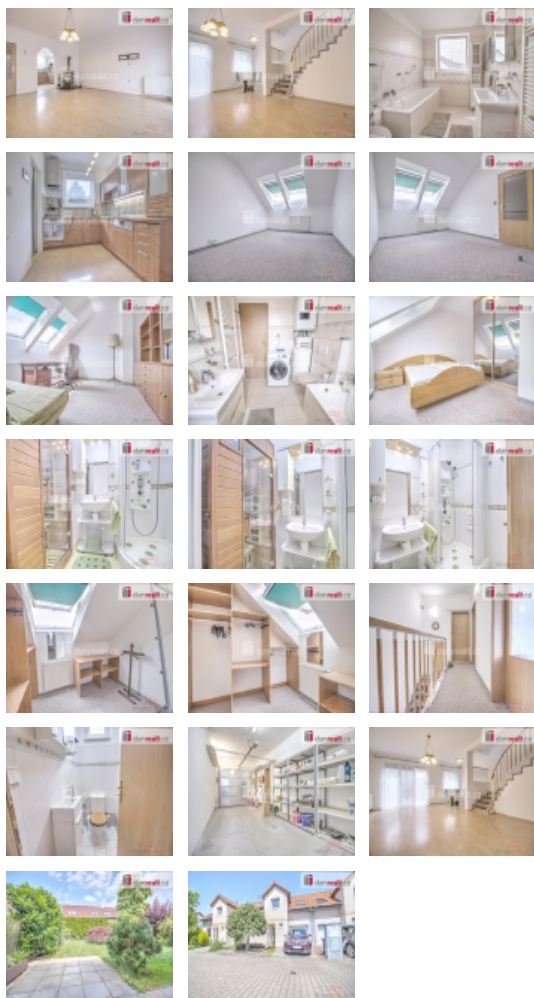

+ poplatky 2500 + elektřina a plyn + 2x kauce + provize rk, Dumrealit.cz Vám zprostředkuje pronájem řadového rodinného domu 4+1 150 m se zahradou a garáží, který se nachází v lokalitě Praha 9 - Satalice, ulice Menšíkova. V tomto domě se v přízemí nachází vstupní chodba, samostatná toaleta, prostorný obývací pokoj 31,5m s křovými kamny a stupem na zahradu kuchyň se spíží, úložný prostor pod schodištěm a garáž se skladem. Podlahy jsou v přízemí plovoucí a keramická dlažba. V 1. poschodí se nachází chodba, rodičovská ložnice se šatnou a koupelnou se sprchovým koutem a infra saunou. Dále jsou zde dvě samostatné ložnice a druhá koupelna s vanou. Podlahové krytiny v tomto patře jsou kobercové a keramická dlažba. K využití je zahrada za domem velikosti 85m. Jedná se o velice klidnou lokalitu s veškerou vybaveností. Volné ihned. Pro více informací a možnost prohlídky nás kontaktujte. Ev. číslo: 639774. Energetický štítek: C (113 kWh/m2/rok).

Pronájem řadového RD, 150 m2, Praha 9, Satalice

Nemovitost nabízí

dumrealit.cz

Užitná plocha (m2)

150

Poloha objektu

řadový

Realitní makléř