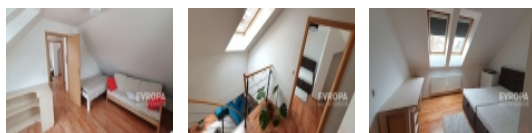

Pronájem bytu 3+kk, 76 m², OV, Jilemnice (okres Semily), ul. U Nemocnice

Nemovitost nabízí

EVROPA realitní kancelář

Václavské náměstí

Realitní makléř

Lubor Karásek

Mobil: +420 733 610 910

lubor.karasek@rkevropa.cz

Podnájem mezonetového bytu 3+kk v Jilemnici

ČÍSLO ZAKÁZKY: 69782 TYP ZAKÁZKY: pronájem

LOKALITA: Jilemnice (okres Semily), U Nemocnice

Podnájem mezonetového bytu 3+kk v Jilemnici

Nabízíme k podnájmu kompletně zařízený mezonetový byt 3+kk ve velmi žádané lokalitě u nemocnice v Jilemnici. Byt se nachází ve 3. NP domu a je připraven ihned k nastěhování.

Dispozice bytu:

- ?Chodba s vestavěnou skříň
- ?Obývací pokoj s kuchyňským koutem
- ?Koupelna s vanou a
- ?WC
- ?Pokoj / pracovna
- ?Ložnice

Vybavení:

Byt je nabízen kompletně zařízený včetně kuchyně, sedačky, postele, lednice, myčky, nové pračky se sušičkou, nábytku, nádobí, varné konvice, mikrovlnné trouby a dalšího vybavení.

Doplňující informace:

- ?K dispozici samostatná komora o patro níže
- ?Společná kolárna v domě
- ?Bezproblémové a parkování zdarma přímo u domu

Měsíční platby:

- ?Podnájem: 15 600 Kč
- ?Internet: 400 Kč
- ?Záloha na služby (plyn, voda, ost.): 4 000 Kč
- ?Záloha na elektřinu: 1 000 Kč

Při uzavření smlouvy je nutné složit vratnou kauci ve výši 16 000 Kč a provizi realitní kanceláři 15 000 Kč.

Délka podnájmu:

Podnájem na dobu určitou do 12/24 s možností prodloužení do 12/25.

Pro více informací nebo domluvení prohlídky nás neváhejte kontaktovat