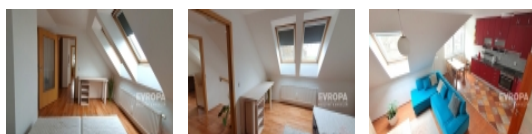

Pronájem bytu 3+kk, 76 m², OV, Jilemnice (okres Semily), ul. U Nemocnice

Nemovitost nabízí

EVROPA realitní kancelář

Václavské náměstí

Realitní makléř

Lubor Karásek

Mobil: +420 733 610 910

lubor.karasek@rkevropa.cz

Podnájem mezonetového bytu 3+kk v Jilemnici

ČÍSLO ZAKÁZKY: 69782 TYP ZAKÁZKY: pronájem

LOKALITA: Jilemnice (okres Semily), U Nemocnice

Podnájem mezonetového bytu 3+kk v Jilemnici

Nabízíme k podnájmu kompletně zařízený mezonetový byt 3+kk ve velmi žádané lokalitě u nemocnice v Jilemnici. Byt se nachází ve 3. NP domu a je připraven ihned k nastěhování.

Dispozice bytu:

- ?Chodba s vestavěnou skříň
- ?Obývací pokoj s kuchyňským koutem
- ?Koupelna s vanou a
- ?WC
- ?Pokoj / pracovna
- ?Ložnice

Vybavení:

Byt je nabízen kompletně zařízený včetně kuchyně, sedačky, postele, lednice, myčky, nové pračky se sušičkou, nábytku, nádobí, varné konvice, mikrovlnné trouby a dalšího vybavení.

Doplňující informace:

- ?K dispozici samostatná komora o patro níže
- ?Společná kolárna v domě
- ?Bezproblémové a parkování zdarma přímo u domu

Měsíční platby:

- ?Podnájem: 15 600 Kč
- ?Internet: 400 Kč
- ?Záloha na služby (plyn, voda, ost.): 4 000 Kč
- ?Záloha na elektřinu: 1 000 Kč

Při uzavření smlouvy je nutné složit vratnou kauci ve výši 16 000 Kč a provizi realitní kanceláři 15 000 Kč.

Délka podnájmu:

Podnájem na dobu určitou do 12/24 s možností prodloužení do 12/25.

Pro více informací nebo domluvení prohlídky nás neváhejte kontaktovat