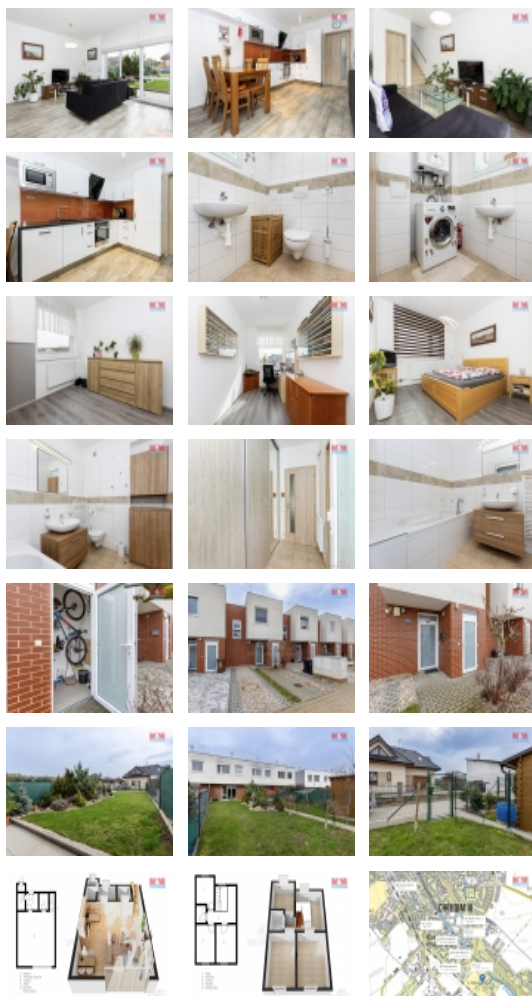

### Prodej rodinného domu v Chrudimi, ul. K Píšťovům

Nabízíme k prodeji unikátní rodinný dům (řadový) v oblíbené části v Chrudimi. Disponuje 8 místnostmi rozloženými ve 2 nadzemních podlažích s celkovou užitnou plochou 99 m<sup>2</sup> a stojí na pozemku o velikosti 215 m<sup>2</sup>. Nemovitost má smíšenou konstrukci a je ve velmi dobrém stavu, což zahrnuje udržované interiéry i exteriéry. Z obývacího pokoje je vchod do terasy a na zahradu. Tato nabídka představuje vynikající příležitost bydlení v příjemné a žádané lokalitě s výbornou dostupností veškeré městské infrastruktury. Ideální pro rodiny hledající prostor a pohodlí ve městě.

### Informace o nemovitosti

Počet podlaží objektu	2
Druh objektu	smíšená
Stav objektu	velmi dobrý
Vlastnictví	osobní
Vlastní pozemek (m <sup>2</sup> )	215
Vybavení	zahrada
Umístění objektu	centrum

**Prodej řadového RD, 99 m2, Chrudim, Chrudim III****Nemovitost nabízí****M&M reality holding a. s.**