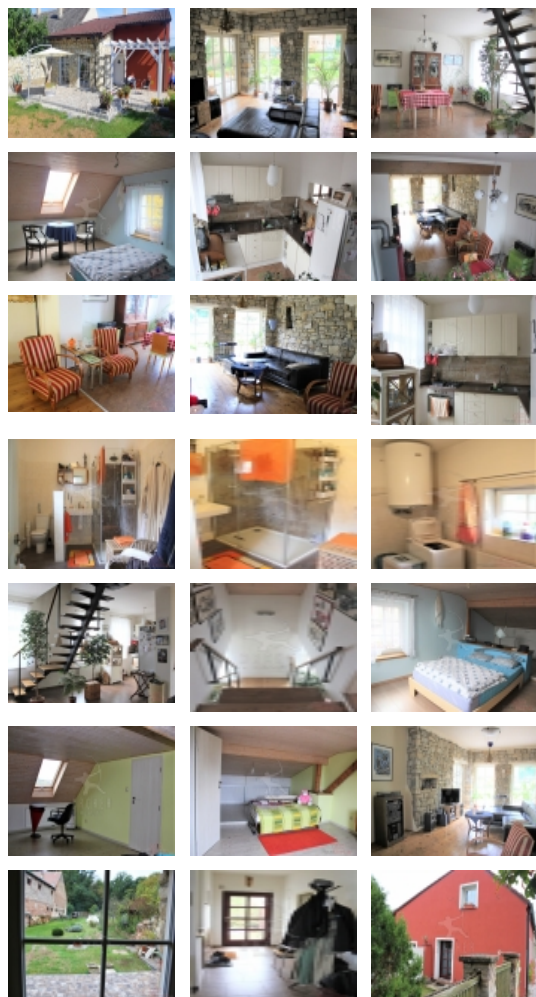

Prodej řadového RD, 130 m2, Lysá nad Labem, Dvorce (okres Nymburk)

## Prodej RD 3+kk, 130 m2, pozemek 722 m2 v klidné lokalitě obce Dvorce, Lysá nad Labem, okr. Nymburk

ČÍSLO ZAKÁZKY: 15840 TYP ZAKÁZKY: prodej

LOKALITA: Lysá nad Labem, Dvorce (okres Nymburk)

Prodej RD 3+kk, 130 m2, pozemek 722 m2 v klidné lokalitě obce Dvorce, Lysá nad Labem, okr. Nymburk

Nabízíme k prodeji zrekonstruovaný dům 3+kk s podlahovou plochou 130 m2, zahradou 722 m2, terasou, garáží a pergolou v klidné lokalitě bezprostředně u lesa, Dvorce. Částečně řadový RD se nachází v obci Dvorce, nedaleko Lysé nad Labem, v přírodní lokalitě Polabí na hranici lesa.

Dům je po celkové rekonstrukci, přízemí částečně zateplený kámen a cihla, podlahy dlažba se zavedeným topením v podlaze. Centrální místnost s prostornými francouzskými okny ústí na terasu s pergolou a do zahrady. Hlavní obytná místnost přechází uvnitř plynule v jídelnu a odpočinkovou zónu s kuchyní. Po schodišti se dostaneme do nově zrekonstruovaného podkroví se dvěma pokoji se střešními okny. Na rekonstrukci byly použity kvalitní materiály, včetně nové koupelny se sprchovým koutem a WC, kde je i prostor pro relaxaci a elektrický kotel s pračkou. Kuchyně je plně vybavena spotřebiči. Kromě vytápění elektrickým kotlem jsou k dispozici i krbová kamna, která navozují pocit domova a pohody. Objekt je napojen na rozvody elektřiny 220V i 380 V, tlakovou kanalizaci, vodovod a je k dispozici i vlastní studna. Za domem terasa s pergolou přechází v zahradu, jež končí vraty pro příjezd a vstup do zahrady, současně tudy projdete na dětské hřiště a do lesa. Součástí garáž.