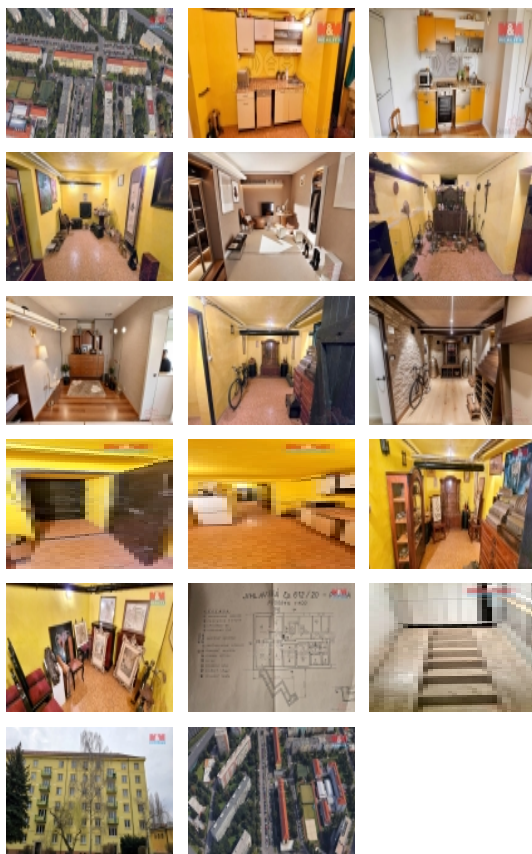

Informace o nemovitosti

Počet podlaží objektu	1
Druh objektu	cihlová
Stav objektu	dobrý
Vlastnictví	osobní
Vybavení	výtah
Umístění objektu	centrum
Topení	Lokální - elektrické