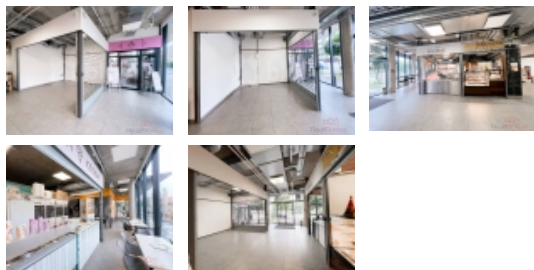

Pronájem obchodních prostor, Hradec Králové, Třebeš

bidli

Pronájem obchodního prostoru Hradec Králové

ČÍSLO ZAKÁZKY: 220262 TYP ZAKÁZKY: pronájem

LOKALITA: Hradec Králové, Třebeš

Pronájem obchodního prostoru Hradec Králové

Máte podnikatelské ambice a hledáte prostor pro své bistro či obchod? Máme pro vás skvělou příležitost. Nabízíme pronájem obchodního prostoru velikosti 15,2 m² v obchodním domě Trhy Stromovka v Hradci Králové v Třebši.

Prostor je vhodný pro bistro, obchod, kosmetický salon a další drobné podnikání.

Výhodou je strategická poloha s vysokou hustotou obyvatelstva - byty přímo nad obchodními prostory, okolí tvoří panelové domy a bytové komplexy.

Dostatek parkovacích stání pro zákazníky.

Dobré spojení městskou hromadnou dopravou.

V obchodním domě se nachází další obchody a služby, které přivádí zákazníky - kadeřnictví, pekárna, masna, kavárna, vinotéka, pivotéka, trafika a pizzerie. Více na www.trhystromovka.cz

Prostor si můžete vybavit a upravit dle svých představ. Sociální zařízení pro zaměstnance je umístěno ve společných prostorách.

Měsíční nájemné je 11.000,-

Zálohy se nastaví dle provozu.

Rezervační poplatek ve výši 1 nájmu + DPH.

Pro více informací a rezervaci prohlídky nás neváhejte kontaktovat.

Nemovitost nabízí

Bidli reality, a.s.

Jindřišská 889/17

Nové Město

110 00 Praha 1