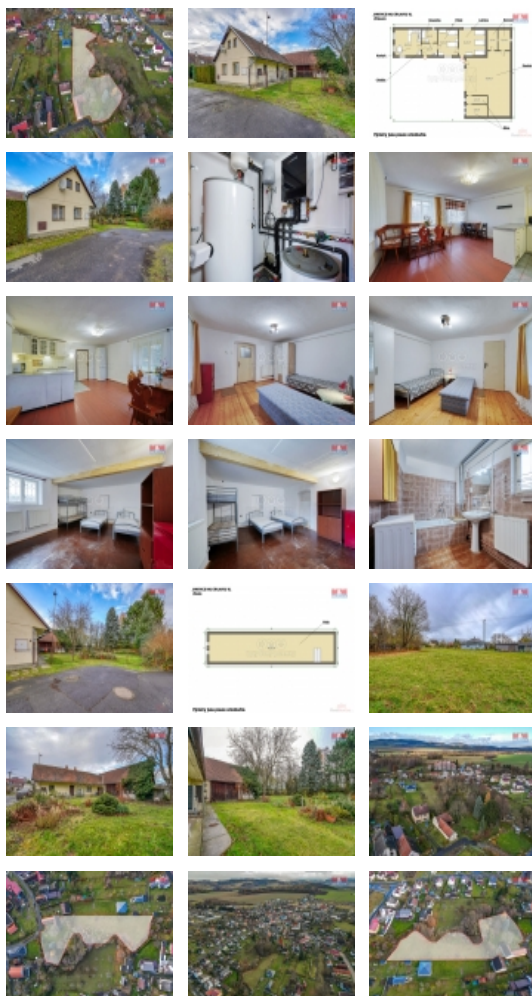

Prodej Janovice nad Úhlavou (okres Klatovy)

M&M realty holding, a.s.

Prodej, Zemědělská usedlost, 5425 m², Janovice nad Úhlavou

ČÍSLO ZAKÁZKY: 856537 TYP ZAKÁZKY: prodej

LOKALITA: Janovice nad Úhlavou (okres Klatovy),
Podsedky

Prodej, Zemědělská usedlost, 5425 m², Janovice nad Úhlavou

Exkluzivně Vám nabízíme tuto zemědělskou usedlost s rodinným domem o velikost 3+kk o podlahové ploše 71 m², prostornou stodolou rozdělenou na několik dílen, stavebním pozemkem o rozloze 1579 m² a s trvalým travním porostem o rozloze 3210 m². Nad celým domem je půda, která by šla předělat na další pokoje. Dům je také nově napojen na tepelné čerpadlo. Do domu je zaveden veřejný vodovod, kanalizace i zemní plyn. V okolí je veškerá občanská vybavenost včetně mateřské a základní školy či nedalekého koupaliště. Stavební pozemek se řadí do ploch smíšených obytných a lze zde postavit například další rodinný dům. Trvalý travní porost se řadí do kategorie ploch zemědělských (zahrady, sady) a lze zde chovat zemědělská zvířata a postavit pro ně i zemědělskou techniku přístřešky. Jedná se o zajímavou příležitost ke koupi. Neváhejte tedy kontaktovat makléře.

CENA: (za nemovitost) **5 500 000,- Kč**

Informace o nemovitosti

Počet podlaží objektu	1
Druh objektu	kamenná
Stav objektu	velmi dobrý
Vlastnictví	osobní
Vlastní pozemek (m ²)	5425
Vybavení	zahrada
Umístění objektu	klidná část obce
Topení	Lokální - plynové Lokální - elektrické Tepelné čerpadlo