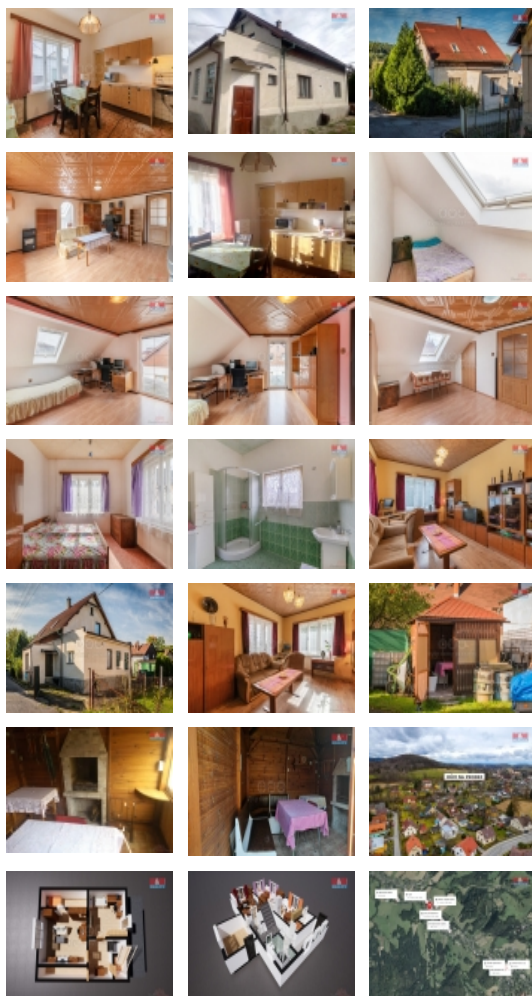

Prodej samostatného RD, 133 m², Raspenava (okres Liberec)

M&M reality holding, a.s.

Prodej rodinného domu, 133 m², Raspenava, ul. Zahradní

ČÍSLO ZAKÁZKY: 854241 TYP ZAKÁZKY: prodej

LOKALITA: Raspenava (okres Liberec), Zahradní

Prodej rodinného domu, 133 m², Raspenava, ul. Zahradní

Nabízíme Vám k prodeji rodinný dům v klidné části obklopené zelení. Dům se nachází v Raspenavě, mimo záplavovou oblast. Dispozice domu 1.NP: Obývací pokoj, kuchyň, ložnice, sociální zařízení, vstup do sklepa. 2.NP: dva dětské pokoje, obývací pokoj, technická místnost, vstup na půdu. Na zahradě se nachází venkovní posezení s krbem. Dům je po částečné rekonstrukci. Voda je městská + studna, dále kotel na tuhá paliva. V blízkosti Raspenavy se nachází zámek a hrad Frýdlant v Čechách, Lázně Libverda s krásnou kolonádou a výstup na Obří Sud. Zaujala Vás naše nabídka? Zavolejte si o prohlídku domu a rádi Vás tu provedeme.

Prodej samostatného RD, 133 m2, Raspenava (okres Liberec)

Nemovitost nabízí

M&M reality holding a. s.

Krakovská 1675/2
Praha - Nové Město
11000

Parkování	venkovní stání
Počet míst k parkování	2
Zdroj teplé vody	bojler
Ostatní	Plot Garáž
Užitná plocha (m2)	133
Inženýrské sítě	Vodovod
Poloha objektu	samostatný