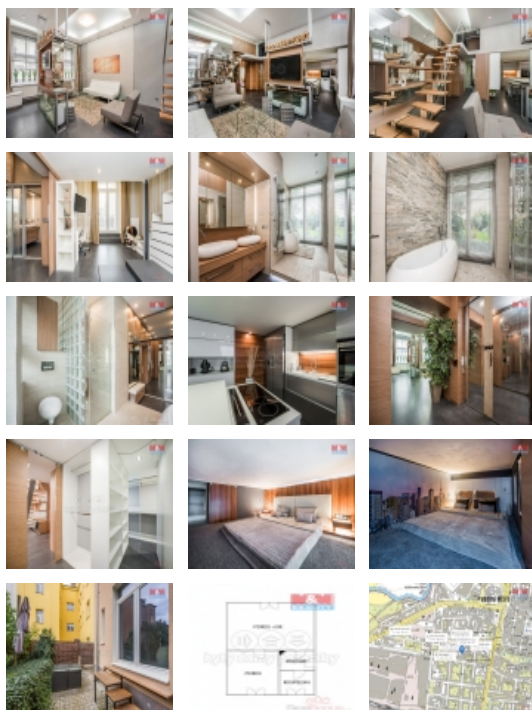

Informace o nemovitosti

Dispozice bytu	2+kk
Číslo podlaží v domě	1
Počet podlaží objektu	4
Druh objektu	cihlová
Stav objektu	dobrý
Vlastnictví	osobní
Umístění objektu	centrum
Telekomunikace	Internet
Vybaveno	Nezařizeno
Topení	Lokální - plynové
Doprava	vlak silnice MHD autobus