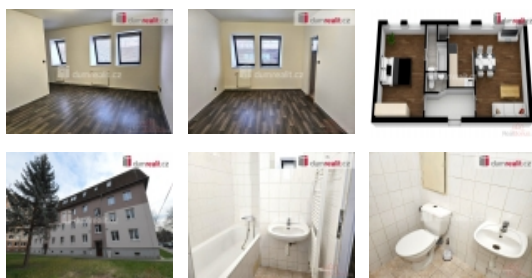

Pronájem bytu 2+1, 50 m2, OV, Lovosice (okres Litoměřice), ul. Wolkerova

dumrealit.cz®

Pronájem bytu 2+1, 50 m2, OV, Lovosice (okres Litoměřice), ul. Wolkerova

ČÍSLO ZAKÁZKY: 647206 TYP ZAKÁZKY: pronájem

LOKALITA: Lovosice (okres Litoměřice), Wolkerova

Pronájem bytu 2+1, 50 m2, OV, Lovosice (okres Litoměřice), ul. Wolkerova

nájem včetně záloh na topení, teplou a studenou vodu je 15.100,- Kč + záloha na elektřinu, Dumrealit.cz Vám zprostředkuje pronájem bytu 2+1, o výměře 49,9 m v ul. Wolkerova v Lovosicích. Nachází se ve 4. NP cihlového domu, bez výtahu. Byt je po kompletní rekonstrukci, čistý, nově vymalovaný, vybavený kuchyňskou linkou a elektrickým sporákem se sklokeramickou varnou deskou. U kuchyně je menší samostatná místnost s možností využívání jako spíž. V koupelně je vana, umývadlo a místo na pračku. Toaleta je odděleně. Topení je ústřední - dálkové s měřiči. Teplá a studená voda z řádu. Byt je volný, ihned k nastěhování. Nájem 15 100 Kč měsíčně včetně záloh na služby + záloha na elektřinu, která bude na nájemce. Kauce je ve výši 26 000 Kč. Roční vyúčtování dle spotřeb. V případě zájmu o prohlídku, kontaktujte makléřku nemovitosti. Ev. číslo: 646592. Energetický štítek: D

CENA: (za měsíc) **15 100,- Kč**

Informace o nemovitosti

Dispozice bytu	2+1
Číslo podlaží v domě	4
Počet podlaží objektu	4
Celková podlahová plocha (m2)	50
Druh objektu	cihlová
Stav objektu	velmi dobrý
Energetická třída	D - Méně úsporná

Nemovitost nabízí

dumrealit.cz