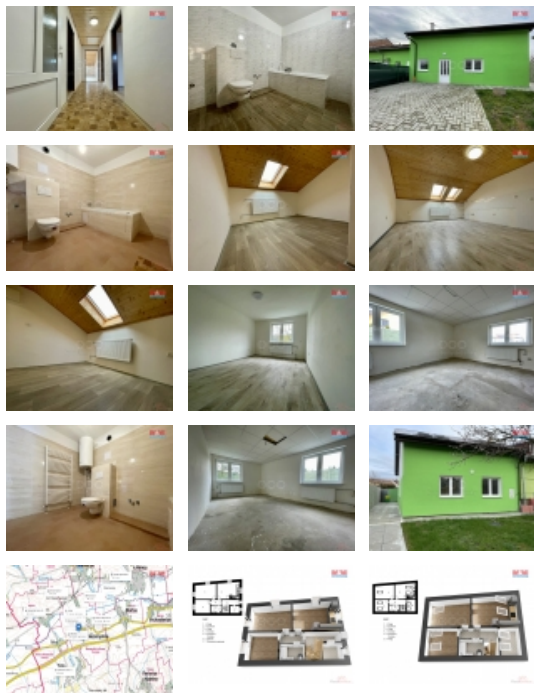

### Prodej rodinného domu v Nezamyslicích, ul. Vyškovská

Nabízíme k prodeji nový dvoupodlažní rodinný dům s celkem 8-mi místnostmi umístěný na okraji klidné obce Nezamyslice nad Hanou. Dům byl postaven v roce 2023 a disponuje dvěma bytovými jednotkami - 3+1 v přízemí a prostornějším 3+1 v podkroví. Stojí na pozemku o rozloze 393 m<sup>2</sup> s okrasnou zahradou a parkovacím místem pro dvě auta přímo na pozemku. Dům se nachází v řadové zástavbě a je v velmi dobrém stavu. Celková užitná plocha činí 155 m<sup>2</sup>. Jedná se o skvělou příležitost pro rodinné bydlení či investici do dvou samostatných bytových jednotek bez nutnosti dalších investic. Nečekejte a domluvte si prohlídku této jedinečné nabídky.

### Informace o nemovitosti

Počet podlaží objektu	2
Stav objektu	velmi dobrý
Vlastnictví	osobní
Vlastní pozemek (m2)	393
Vybavení	zahrada
Umístění objektu	okrajová zástavba
Topení	Lokální - tuhá paliva Lokální - elektrické Ústřední - dálkové
Doprava	vlak silnice autobus
Elektřina	230 V
Voda	dálkový vodovod