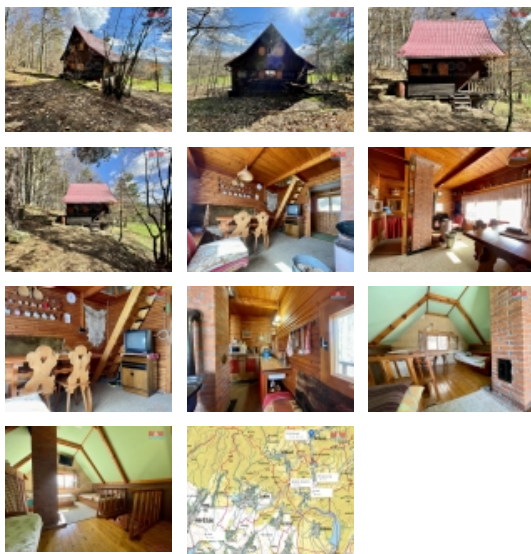

Představujeme Vám k prodeji unikátní dřevěnou chatu, situovanou v naprosté samotě, obklopenou malebnými lesy v žádané lokalitě nedaleko Rusavy. Nemovitost nabízí klid a soukromí s nádherným zpěvem ptáků jako bonus. Chata disponuje obytnou místností s integrovanou kuchyní ve spodním patře, zatímco v podkroví naleznete útulný prostor pro spaní až 4 osob. S celkovou užitnou plochou 56 m² a pozemkem o rozloze 286 m² poskytuje dostatek prostoru pro odpočinek a rekreaci. Nemovitost se nachází na samostatné parcele v katastrálním území Držková, je ve stavu označeném jako dobrý. Tato nemovitost je ideální volbou pro ty, kteří hledají únik od městského shonu a touží po svém soukromém útočišti uprostřed přírody. Nemovitost je postavena ve třech nadzemních podlažích včetně sklepa, což umožňuje komfortní užívání po celý rok. Jedná se o výjimečnou příležitost pro milovníky klidu, přírody a všeho, co rusavská oblast může nabídnout. Nečekejte a získejte svůj kousek ráje na zemi ještě dnes!

CENA: (za nemovitost) **1 400 000,- Kč****Nemovitost nabízí****M&M reality holding a. s.**Krakovská 1675/2
Praha - Nové Město
11000**Informace o nemovitosti**

Počet podlaží objektu	3
Druh objektu	dřevěná
Stav objektu	dobrý
Vlastnictví	osobní
Vlastní pozemek (m ²)	286
Umístění objektu	samota
Telekomunikace	Internet
Vybaveno	Nezařízeno
Topení	Lokální - tuhá paliva