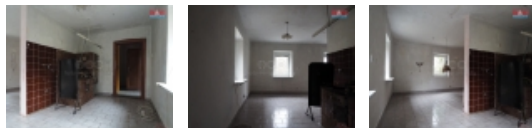

Prodej rodinného domu, 60 m², Horní Město, Dobřečov

ČÍSLO ZAKÁZKY: 867070 TYP ZAKÁZKY: prodej

LOKALITA: Horní Město, Dobřečov (okres Bruntál)

Prodej rodinného domu, 60 m², Horní Město, Dobřečov

Nabízíme k prodeji menší zděný rodinný dům na polosamotě v Dobřečově. Dům je určen k rekonstrukci.

V 1. NP se nachází pokoj a kuchyň, které jsou spolu propojeny širším průchodem. V obou místnostech je dlažba a podlahové elektrické topení. V 1. NP se také nachází koupelna, veranda, menší dílna a suché WC.

Ve 2. NP je větší půdní pokoj.

Okolí nemovitosti je klidné. Kolem domu protéká potůček a za ním je les.

Pro více informací kontaktujte makléře.

CENA: (za nemovitost) **1 299 000,- Kč**

Informace o nemovitosti

Počet podlaží objektu	1
Druh objektu	smíšená
Stav objektu	před rekonstrukcí
Vlastnictví	osobní
Vlastní pozemek (m²)	843
Vybavení	sklep zahrada
Umístění objektu	polosamota
Topení	Lokální - tuhá paliva Lokální - elektrické
Doprava	silnice
Elektřina	230 V 380 V