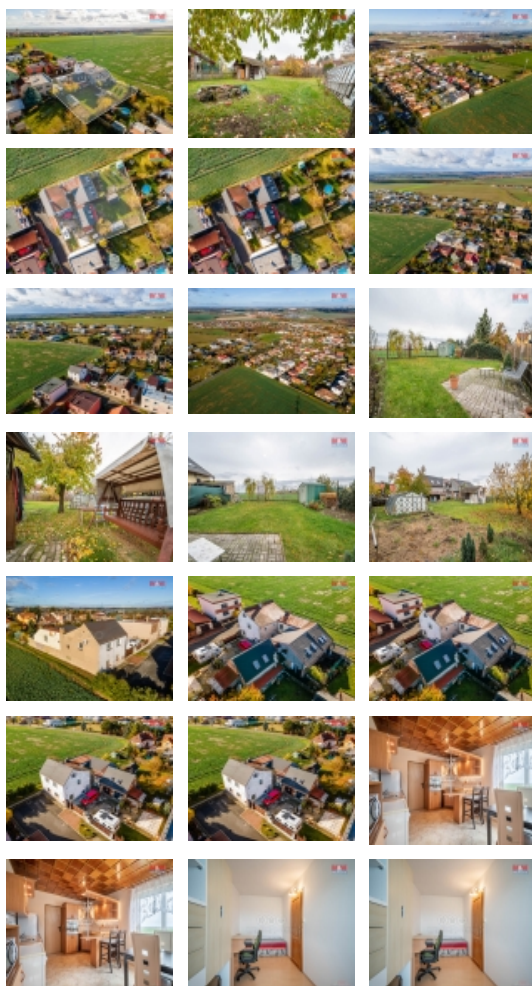

Prodej pozemku k bydlení, 1047 m², Zbuzany u Prahy

Prodej stavebního pozemku o ploše 1047 m² ve Zbuzanech u Prahy. Pozemek je na konci velmi klidné slepé ulice. Za nemovitostí dle územní plánu obce nebude probíhat žádná výstavba. Pozemek je napojen na veškeré inženýrské sítě. Zastavěná plocha v současné době je, podle katastru nemovitostí, 238 m². Dle územního plánu obce je maximální zastavitelnost až 30 %, maximální výše zástavby je povolena na 10 m (2 NP + podkroví) a to jak u sedlové i rovné střechy. Na pozemku je soubor budov, které jsou vhodné jako bydlení pro více generací nebo pro vlastní bydlení a částečný pronájem. V obci jsou 3 obchody, 2 restaurace, MŠ, sportovní hala atd. ZŠ je v sousedním Ořechu nebo Jinočanech. Velmi dobrá dopravní dostupnost MHD: 16 minut vlakem na Smíchovské nádraží nebo 14 minut autobusem na metro Luka. Více informací v RK.

CENA: (za nemovitost) **12 490 000,- Kč**

Informace o nemovitosti

Stav objektu	dobrý
Vlastnictví	osobní
Vlastní pozemek (m ²)	1047
Vybavení	sklep zahrada
Umístění objektu	okrajová zástavba
Telekomunikace	Telefon Internet
Topení	Lokální - plynové Lokální - tuhá paliva
Doprava	vlak silnice MHD autobus letišťe

Elektřina	230 V 380 V
Voda	dálkový vodovod vlastní studna
Odpad	Městská kanalizace
Plyn	Zaveden
Občanská vybavenost	Škola Školka Pošta Kompletní síť obchodů a služeb Kulturní zařízení Sportovní areál
Parkování	venkovní stání
Připojení na internet	Jiné
Zdroj teplé vody	kotel bojler
Ostatní	Plot Garáž
Druh pozemku	zahrada
Inženýrské sítě	Vodovod Kanalizace Plyn Elektřina