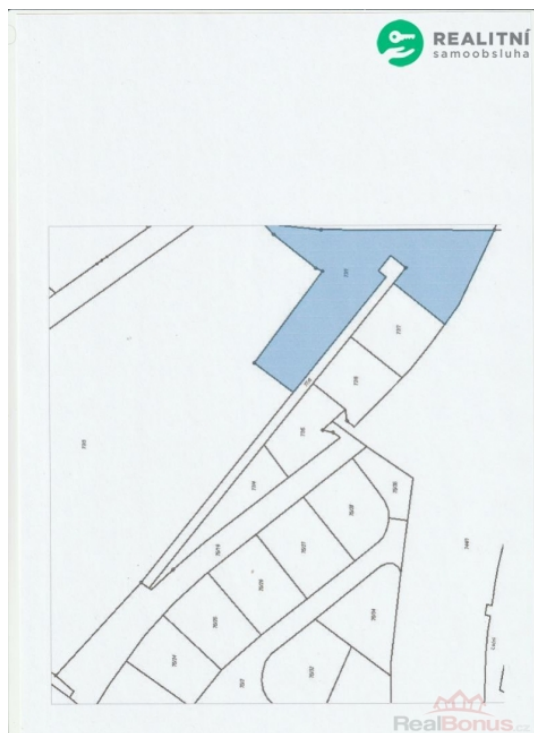

Prodej pozemku 2 845 m², určený pro komerční výstavbu, Mariánské Radčice (okres Most)

Parcela 2845m²

ČÍSLO ZAKÁZKY: RS311031 TYP ZAKÁZKY: prodej

LOKALITA: Mariánské Radčice (okres Most)

Parcela 2845m²

Rovinatá parcela v k.ú. Mariánské Radčice - na části plochy je vzrostlé stromoví - bříza, dub, ovoc. stromy - k vykácení a využití. Výjezd na silnici Litvínov-Lom po parcele 77/8 /stejný vlastník/ , š=4,0m s povrchem zaválcovaný makadam. Na KN bude vloženo právo chůze a jízdy. Na vedlejších parcelách je odsouhlasena stavba ČEZu - přívody el a HDS - bude se osazovat letos na jaře.

CENA: (za nemovitost) **1 390 000,- Kč**

Informace o nemovitosti

Číslo podlaží v domě	1
Vlastní pozemek (m ²)	2845
Celková plocha (m ²)	2845
Plocha parcely (m ²)	2845
Druh pozemku	pro komerční výstavbu

Nemovitost nabízí