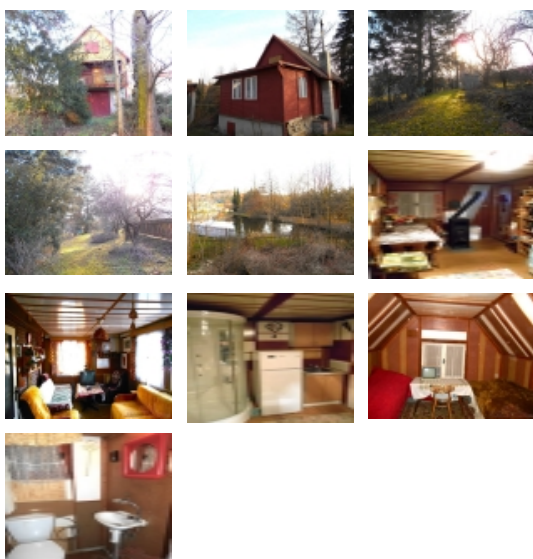

Prodej rekreačního objektu, Jihlava, Zborná

Prodej chaty ve Zborné u Jihlavy

ČÍSLO ZAKÁZKY: 000317 TYP ZAKÁZKY: prodej

LOKALITA: Jihlava, Zborná

Prodej chaty ve Zborné u Jihlavy

Hledáte chatu na výborném místě? Celoročně dostupnou a to i třeba sítí MHD? Tedy mám pro Vás nabídku chaty v obci Zborná vzdálené cca 6 km od centra města Jihlavy. Jedná se o dřevěnou stavbu posazenou na zděném základu, v němž nalezneme do terénu zasazenou garáž. Přízemí tvoří dvě místnosti. V jedné z nich je kuchyňka a plně funkční sprchový kout. tato místnost navazuje na velký balkon. V podkroví je velká ložnice. Další skvělou zprávou je, že pro mimo chaty obvyklé napojení na síť jako je elektřina 220/380V a obecní vodovod zde nalezneme také plyn. Kanalizace je vedena na hraně pozemku, v současné době zde dobře slouží septik. Zastavěná plocha 42 m² obytná pak 82 m². Celková plocha pozemku činí 732 m². Jedná se o nemovitost udržovanou, strategicky dobře umístěnou a velmi příjemně působící. Zvu Vás na prohlídku, nebo Vám na uvedených kontaktech zodpovím případné další dotazy..