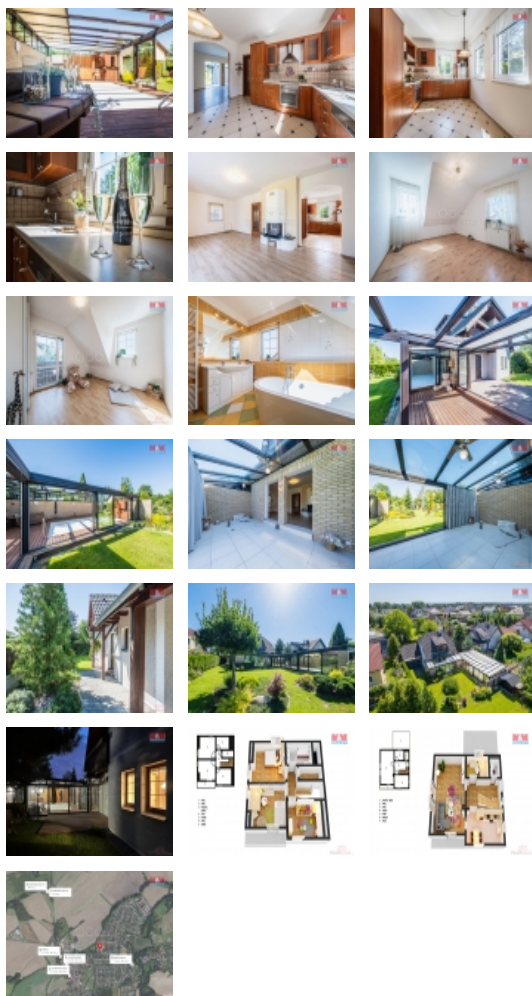

#### Prodej rodinného domu, 206 m<sup>2</sup>, Květnice, ul. Muškátová

Na prodej představujeme rodinný dům umístěný v klidné části obce Květnice, obklopený uklidňující přírodou se snadným přístupem do Prahy a Říčán. Tento dvoupodlažní cihlový dům nabízí 5 místností s celkovou užitnou plochou 172 m<sup>2</sup> na pozemku o velikosti 687 m<sup>2</sup>. Tato nemovitost je ve velmi dobrém stavu a je ideální pro rodinu hledající spojení s přírodou a zároveň výbornou dostupnost do města. Pro milovníky pohody a odpočinku domov zahrnuje exkluzivní wellness o rozloze 70 m<sup>2</sup> a zimní zahradu, kde si můžete vychutnat klid a pohodu. Dům se také může pochlubit profesionálně upravenou zahradou, která nabízí ideální prostředí pro relaxaci i aktivní oddech. Nemovitost dále nabízí balkon, z něhož se otevírá idylický výhled do zeleně. V blízkosti se nachází veškerá občanská vybavenost, včetně základní a mateřské školy. Pro milovníky přírody a sportu je blízké okolí ideální pro procházky a cyklistiku. Domov, který splní veškeré přání pro pohodlné a harmonické bydlení.

#### Informace o nemovitosti

Počet podlaží objektu	2
Druh objektu	cihlová
Stav objektu	velmi dobrý
Vlastnictví	osobní
Vlastní pozemek (m <sup>2</sup> )	687
Vybavení	zahrada
Umístění objektu	klidná část obce
Telekomunikace	Telefon Internet