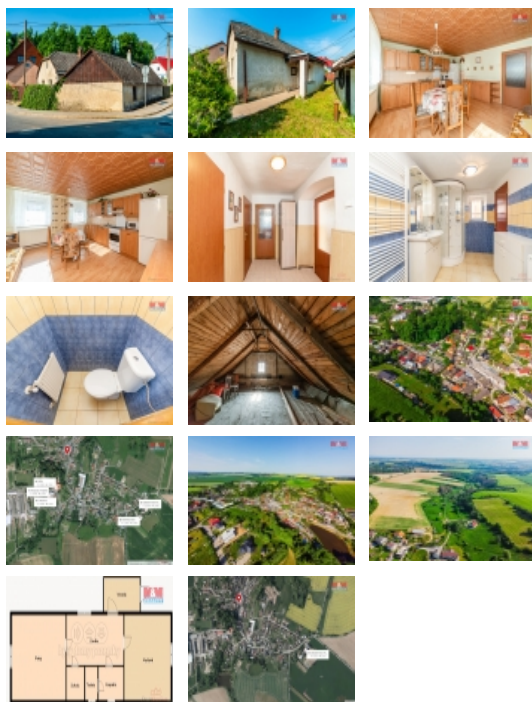

Informace o nemovitosti

Počet podlaží objektu	1
Druh objektu	smíšená
Stav objektu	dobrý
Vlastnictví	osobní
Vlastní pozemek (m2)	208
Vybavení	zahrada
Umístění objektu	klidná část obce
Telekomunikace	Internet
Topení	Lokální - tuhá paliva Ústřední - dálkové
Doprava	silnice autobus
Elektřina	230 V 380 V