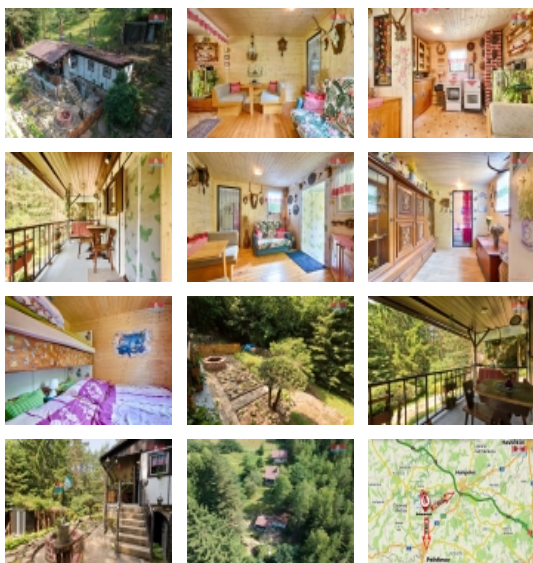

Nabízíme vám k prodeji chatu pouhých 9 km od města Pelhřimov, 5 minut autem za obcí Svěpravice. V chatě je obývací kuchyně a 2 pokoje. Z kuchyně vejdete na terasu, kde můžete pít kávu a nasávat energii lesa. Součástí chaty je kamenný sklep s krbem, udrna, dřevník a chemické WC. Světlo v chatě zajišťuje 12 V baterie, ale je možné zažádat o připojení elektřiny do chaty. Pod chatou teče potůček, odkud je možné čerpat užitkovou vodu. O kousek dál teče řeka Hejlovka. Na vaření je zde plynový sporák a vytápění je zajištěno kamny na tuhá paliva. V okolí možnost výletů, houbaření, v blízkosti vodní nádrž Trnávka a Sedlice, kde je možnost koupání či rybaření. Více informací v RK.

Informace o nemovitosti

Počet podlaží objektu	1
Druh objektu	dřevěná
Stav objektu	dobrý
Vlastnictví	osobní
Vlastní pozemek (m ²)	27
Vybavení	sklep zahrada
Umístění objektu	polosamota
Vybaveno	Nezařizeno
Topení	Lokální - tuhá paliva
Doprava	silnice
Elektřina	230 V na hranici pozemku
Voda	Není
Plyn	Není