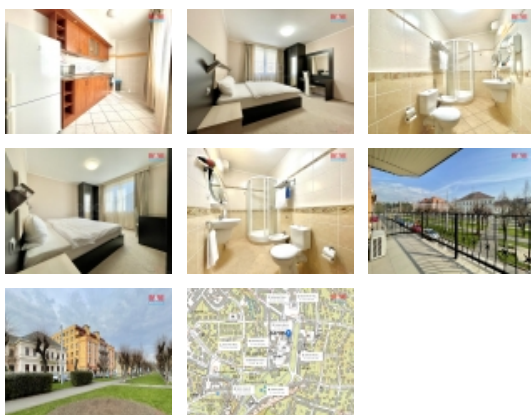

Nemovitost nabízí

M&M reality holding a. s.

Krakovská 1675/2
Praha - Nové Město
11000

Informace o nemovitosti

Dispozice bytu	3+kk
Číslo podlaží v domě	1
Počet podlaží objektu	1
Druh objektu	cihlová
Stav objektu	velmi dobrý
Vlastnictví	osobní
Vybavení	balkon výtah
Umístění objektu	klidná část obce
Telekomunikace	Internet
Vybaveno	Nezařazeno