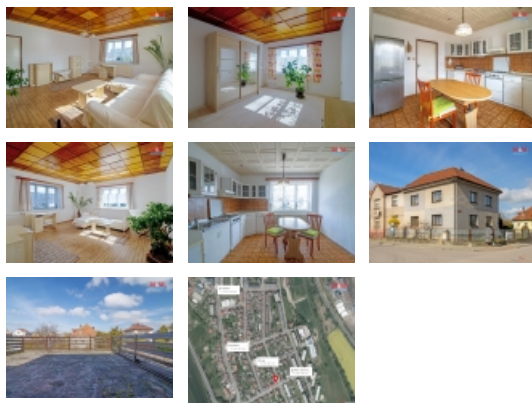

Informace o nemovitosti

Dispozice bytu	2+1
Číslo podlaží v domě	2
Počet podlaží objektu	1
Druh objektu	cihlová
Stav objektu	velmi dobrý
Vlastnictví	osobní
Umístění objektu	klidná část obce
Odpad	Městská kanalizace
Počet míst k parkování	1
Užitná plocha (m²)	67
Inženýrské sítě	Vodovod Kanalizace Plyn

Nemovitost nabízí

M&M reality holding a. s.

Krakovská 1675/2
Praha - Nové Město
11000