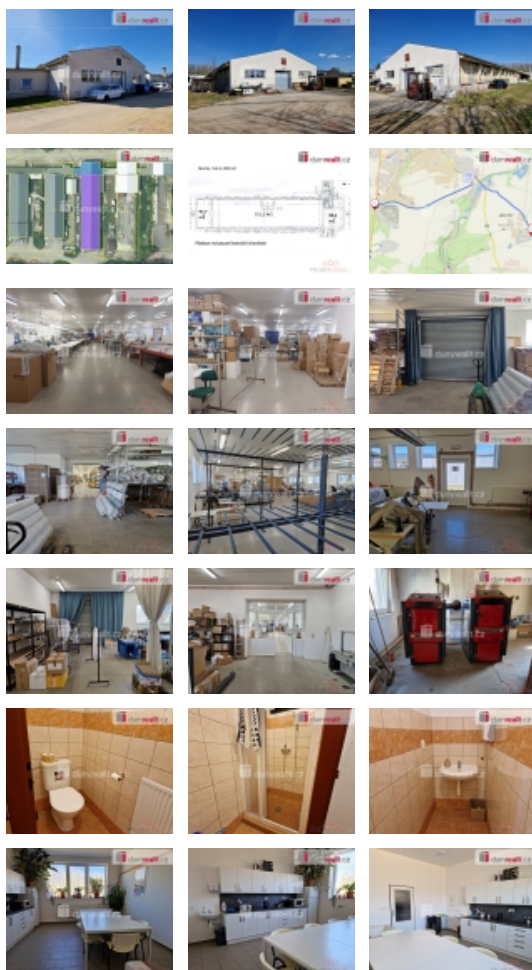

Jedná se o udržovanou, zateplenou, před cca třemi roky zrekonstruovanou halu o zastavěné ploše 1189 m a podlahové cca 1000 m. Z toho 943 m připadá na výrobní, či skladovací prostor s betonovou podlahou, Zbytek tvoří zázemí pro zaměstnance: pánské a dámské šatny, toalety, sprchy, denní místnost. Dále kompresorovna, kotelna, chodby.

Hala s výškou stropů 3 m je průjezdná, z obou stran vybavena sekčními vraty. Dohoda o případném rozdělení prostoru příčkami možná. Objekt je napojen na veřejný vodovod, odpad sveden do vlastní čistíčky. Vytápění ústřední na tuhá paliva. Elektřiny dostatek, areál má vlastní trafostanici. Bezproblémové parkování v areálu, dopravní obslužnost těžkou nákladní technikou možná.

Pronájem výrobních prostor, Kaplice, Mostky (okres Český Krumlov)

Nemovitost nabízí

dumrealit.cz

Energetická třída	E - Nehospodárná
Umístění objektu	sídliště
Vybaveno	Nezařízeno
Počet míst k parkování	5
Zastavěná plocha (m2)	1189
Užitná plocha (m2)	1000
Druh prostor	Výrobní