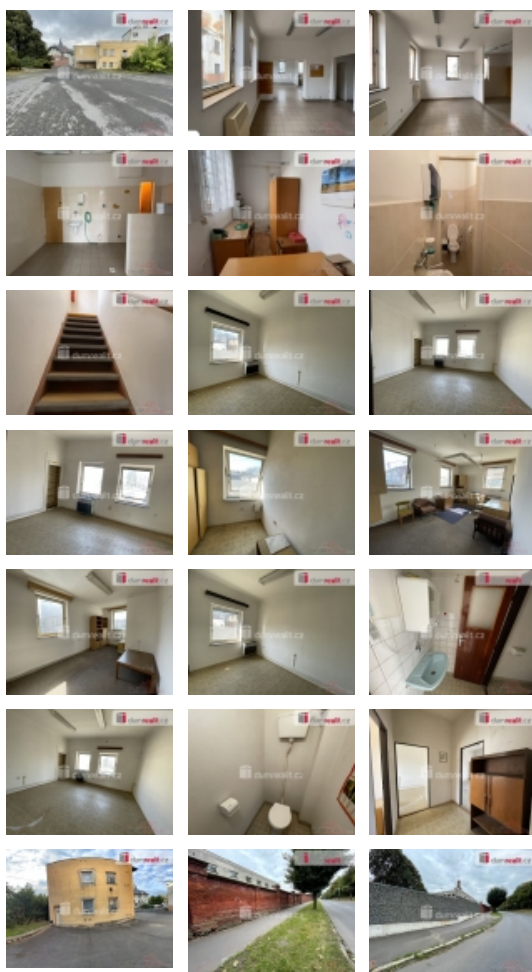

**Pronájem obchodních prostor, Opava**
**ČÍSLO ZAKÁZKY:** 636953      **TYP ZAKÁZKY:** pronájem

**LOKALITA:** Opava, Otická

**Pronájem obchodních prostor, Opava**

Cena dohodou!, Velmi ráda Vám zprostředkuji pronájem komerčních prostor o výměře 66m na ulici Otická v Opavě. Prostor představují tři velké průchozí místnosti, dále je zde k dispozici sociální zařízení, kancelář a v patře další kancelářský prostor s WC (VOLNÉ JIŽ POUZE KANCELÁŘE V PATŘE). V přízemí je výška stropů v první místnosti 3,0m, v dalších dvou místnostech 2,80m. Prostor původně sloužil jako kantýna. V patře se nachází pět kancelářů s výměrami 22,5m, 11,18m, 5,28m, 16,5m a 19,25m. Výška stropů je 2,85m. Je zde samostatný uzamykatelný vchod, možnost parkování u budovy. Po domluvě s majitelem možnost využití plochy oplocení na reklamu. Cena nájmu dohodou. K nájmu energie dle vyúčtování. Kauce ve výši dvou měsíčních nájmu a provize RK ve výši jednoho měsíčního nájmu. Pro více informací mne neváhejte kontaktovat. Ev. číslo: 636339. Energetický štítek: G

**Informace o nemovitosti**

<b>Druh objektu</b>	cihlová
<b>Stav objektu</b>	velmi dobrý
<b>Energetická třída</b>	G - Mimořádně nevhodná
<b>Vybaveno</b>	Nezařazeno
<b>Užitná plocha (m2)</b>	66
<b>Druh prostor</b>	Obchodní