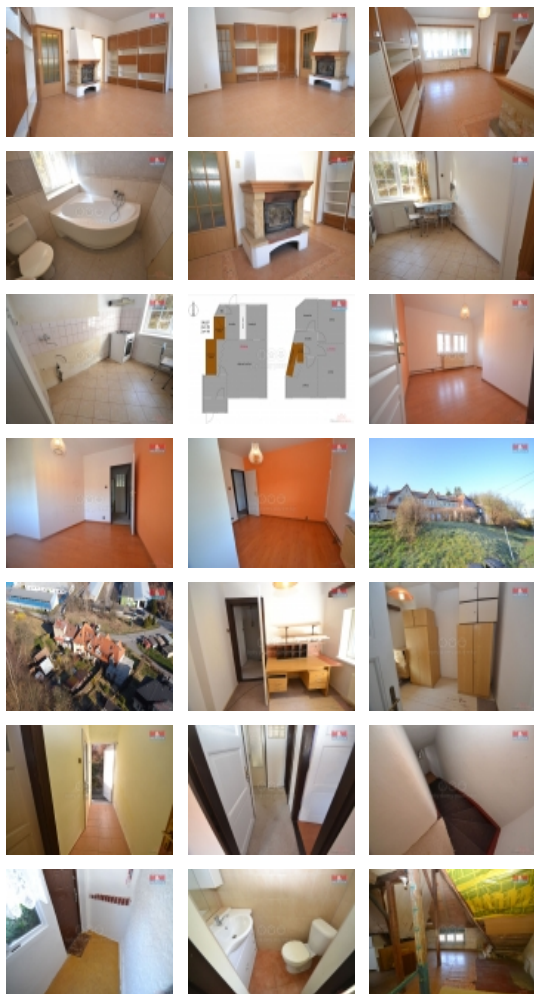

Informace o nemovitosti

Počet podlaží objektu	1
Druh objektu	cihlová
Stav objektu	dobrý
Vlastnictví	osobní
Vlastní pozemek (m2)	244
Vybavení	sklep
Umístění objektu	klidná část obce
Topení	Lokální - plynové Lokální - tuhá paliva Solární kolektory