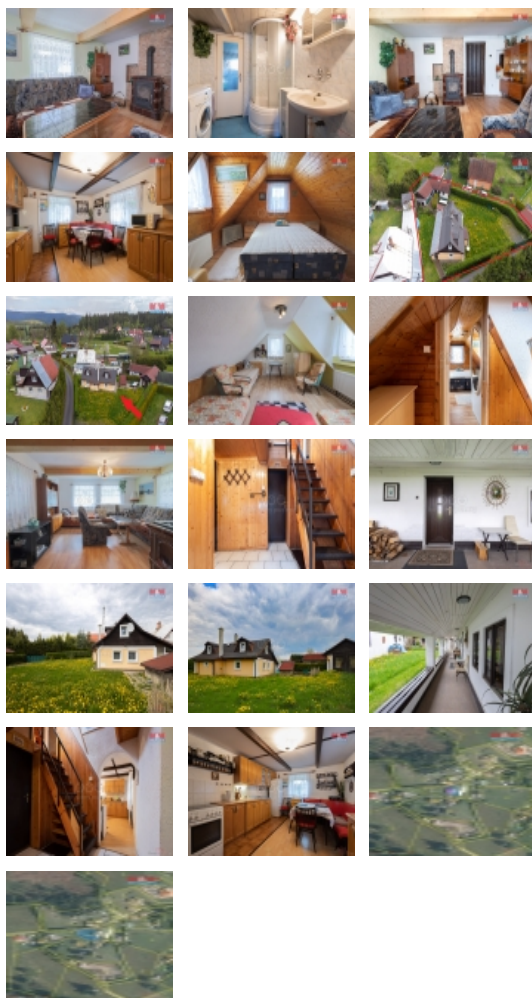

Informace o nemovitosti

Počet podlaží objektu	1
Druh objektu	smíšená
Stav objektu	velmi dobrý
Vlastnictví	osobní
Vlastní pozemek (m²)	740
Umístění objektu	klidná část obce
Vybaveno	Nezařizeno
Počet míst k parkování	2
Užitná plocha (m²)	168