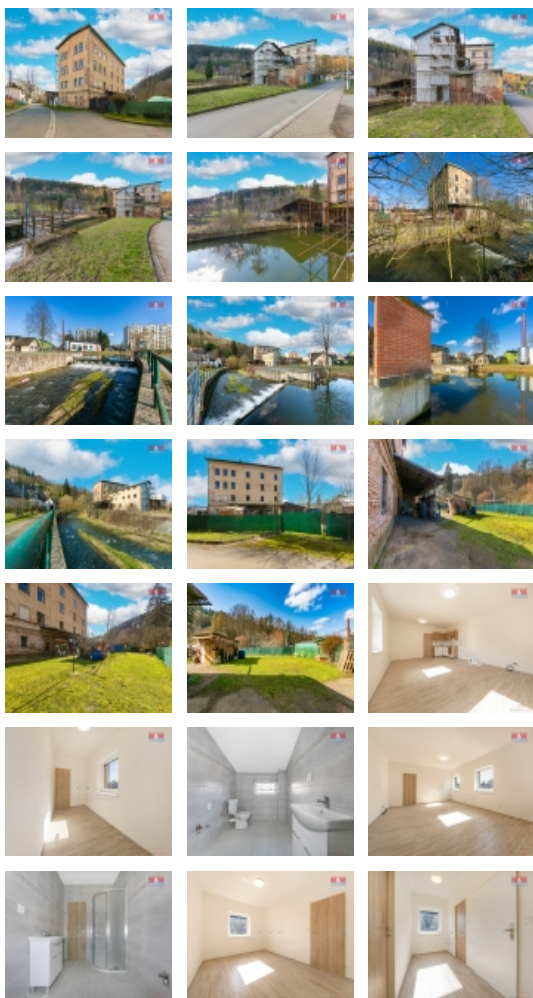

Informace o nemovitosti

Číslo podlaží v domě	4
Počet podlaží objektu	1
Druh objektu	cihlová
Stav objektu	velmi dobrý
Vlastnictví	osobní
Vlastní pozemek (m²)	667
Vybavení	zahrada
Umístění objektu	klidná část obce