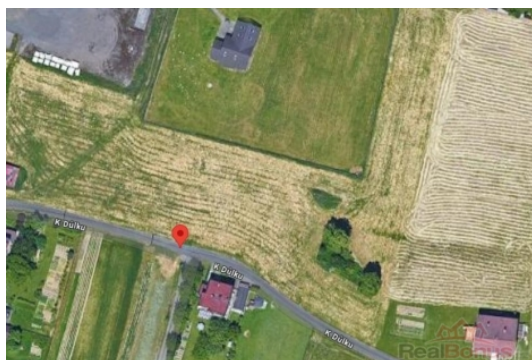

Prodej pozemku , určený k výstavbě RD, Václavovice (okres Ostrava-město)

GAUTE
REALITNÍ SPOLEČNOST

VOLEJTE ZDARMA
800 194 125

www.gaute.cz
Lidická 26, Brno

Prodej pozemků "E"o celkové výměře 2.384 m2, obec Václavovice, ulice K Důlku, okres Ostrava-město.

ČÍSLO ZAKÁZKY: 52629 TYP ZAKÁZKY: prodej

LOKALITA: Václavovice (okres Ostrava-město)

Prodej pozemků "E"o celkové výměře 2.384 m2, obec Václavovice, ulice K Důlku, okres Ostrava-město.

Prodej pozemku "E"o celkové výměře 2.384 m2 obec Václavovice, ulice K důlku, okres Ostrava-město, na www.verejnedrazby.cz/A7177

Pozemek je dle platného územního plánu obce Václavovice určený pro bydlení s hlavním využitím bydlení v rodinných domech. Dle informací ze znaleckého posudku jsou inženýrské sítě - vodovod, plynovod, elektroinstalace, kanalizace dostupné z ulice K Důlku.

Plocha parcely (m2) 2384

Druh pozemku pro bydlení