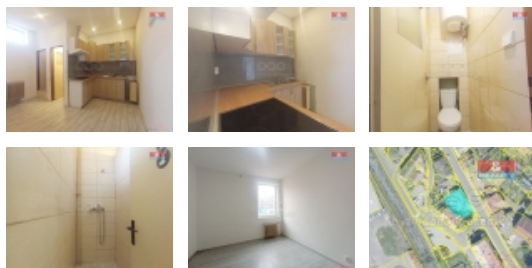

Nemovitost nabízí

M&M reality holding a. s.

Krakovská 1675/2
Praha - Nové Město
11000

Pronájem bytu 1+kk, 42 m², Kraslice, ul. Dukelská

ČÍSLO ZAKÁZKY: 865861 TYP ZAKÁZKY: pronájem

LOKALITA: Kraslice (okres Sokolov), Dukelská

Pronájem bytu 1+kk, 42 m², Kraslice, ul. Dukelská

Nabízíme k pronájmu útulný byt, situovaný v oblíbené části Kraslic, přímo v centru obce. Tento byt se nachází v cihlové zástavbě s dobrým stavem nemovitosti a je umístěn na 1. nadzemním podlaží z celkových 2. V areálu je také přístupný podzemní prostor, poskytující dostatečné možnosti pro skladování nebo další potřeby. K bytu náleží všechny základní připojení - veřejný vodovod a dálkové vytápění, zajištěné pro komfortní bydlení po celý rok a bojler na ohřev teplé vody. Poloha bytu v centru města nabízí skvělé spojení s městskou infrastrukturou a všechny běžné služby na dosah. Byt je ihned volný pro nové nájemníky, hledající bydlení ve vyhledávané lokalitě. Elektriku si nájemce hradí sám. Při podpisu nájemní smlouvy je požadována kauce 8000 Kč a poplatek realitnímu zprostředkovateli 8000 Kč. Domluvte si prohlídku. Budeme se těšit.

CENA: (za měsíc) **8 000,- Kč**

Informace o nemovitosti

Dispozice bytu	1+kk
Číslo podlaží v domě	1
Počet podlaží objektu	1
Druh objektu	cihlová
Stav objektu	dobrý
Vlastnictví	osobní
Umístění objektu	centrum
Topení	Lokální - elektrické Ústřední - dálkové