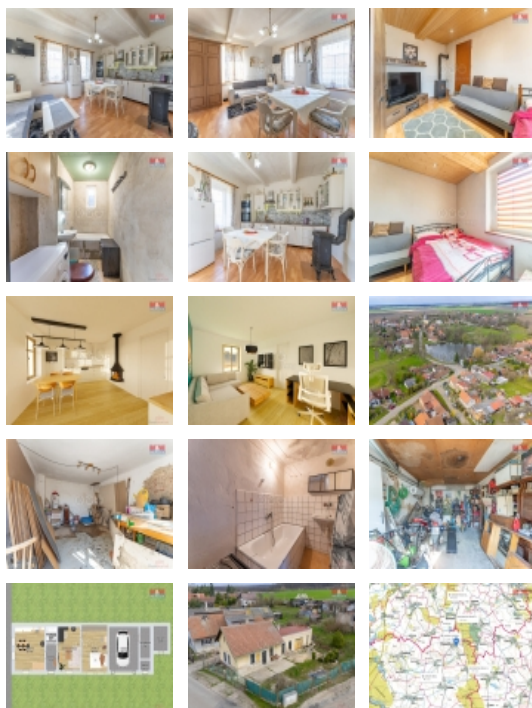

Informace o nemovitosti

Počet podlaží objektu	1
Druh objektu	cihlová
Stav objektu	před rekonstrukcí
Vlastnictví	osobní
Vlastní pozemek (m²)	517
Vybavení	zahrada
Umístění objektu	klidná část obce
Topení	Lokální - tuhá paliva
Doprava	silnice autobus