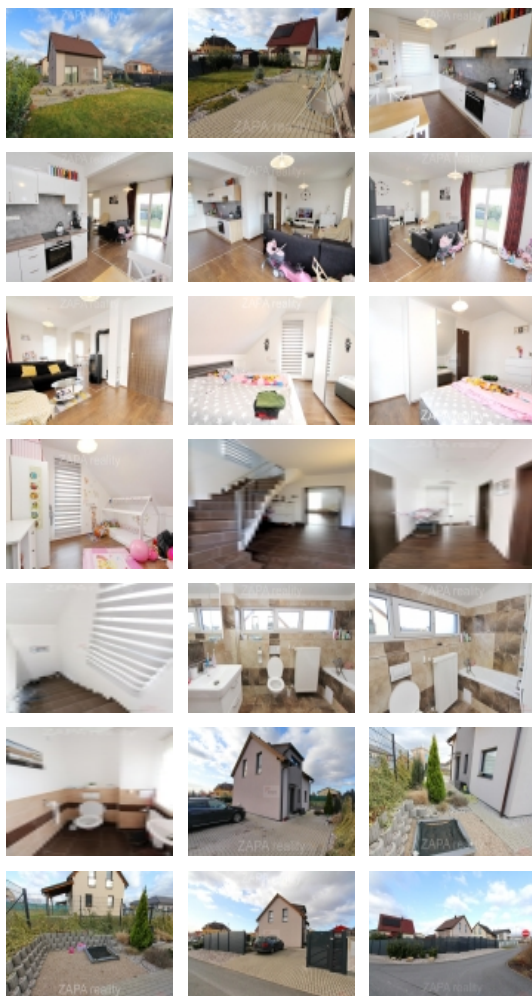

Pronájem samostatného RD, 96 m², Tuřice (okres Mladá Boleslav) - exkluzivně

ZAPA reality, s.r.o.

Pronájem novostavba RD 96 m² + terasa + zahrada 420 m² Tuřice Praha východ parkování na pozemku

ČÍSLO ZAKÁZKY: 562 TYP ZAKÁZKY: pronájem

LOKALITA: Tuřice (okres Mladá Boleslav)

Pronájem novostavba RD 96 m² + terasa + zahrada 420 m² Tuřice Praha východ parkování na pozemku

Exkluzivně nabízíme pronájem rodinného domu o velikosti 4+kk, 96 m² a zahradou 430 m² v klidné obci Tuřice, severovýchodně od Prahy, mezi městy Brandýs nad Labem/Stará Boleslav a Benátky nad Jizerou.

Jedná se o zděnou novostavbu z roku 2020, s parkovacím stáním pro 2 vozidla a pečlivě udržovanou okrasnou zahradou s automatickým zavlažováním a zahradním dřevěným domkem .

V přízemí domu se nachází prostorný obývací pokoj volně propojen s kuchyní se vstupem na terasu, dále samostatná toaleta, technická místnost a vstupní prostorná hala se schodištěm do podkroví, kde jsou tři samostatné ložnice a koupelna s vanou a toaletou. Dům je jihozápadně orientován, je proto krásně prosluněný po celý rok.

Dům bude nezařízen (na fotkách je vybavení současného nájemce), z vybavení zůstává zařízená kuch. linka s myčkou. Dům je vytápěn elektrokotlem, je možné si i příjemně přitopit kamny na dřevo v obývacím pokoji, na podlaze je plovoucí podlaha nebo dlažba.