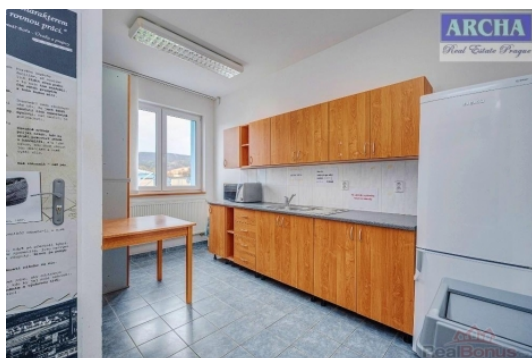

Pronájem komerčního objektu : Administrativní b., Hostomice (okres Beroun)

Nemovitost nabízí
ARCHA realitní kancelář

Nájem moderních kanceláří 35 až 160 m², sklady, Hostomice (Beroun)

ČÍSLO ZAKÁZKY: 4935/4585 TYP ZAKÁZKY: pronájem

LOKALITA: Hostomice (okres Beroun)

Nájem moderních kanceláří 35 až 160 m², sklady, Hostomice (Beroun)

Nabízíme poblíž Hostomic (okres Beroun) v přízemní a patře administrativní budovy kanceláře od 35 m² až po 160 m² jako celek. K dispozici Internet, Wifi.

Cena nájmu kanceláří: 135 Kč/m²/měsíc

Cena nájmu venkovní plochy: 25 Kč/m²/měsíc

Nájem administrativních a víceúčelových prostor v přízemí budovy k dispozici IHNEDE.

Kanceláře mají 2x vlastní vstup (lze dělit).

Kancelářské prostory jsou částečně mezi sebou průchozí.

Místnosti jsou tedy vhodné pro kancelářský provoz, archivaci, podnikání, sídlo firmy či vzorkovnu.

Provoz objektu bez omezení 24h/7.

Parkování před objektem bezproblémové.

Provizi neplatíte.

ARCHA realitní kancelář

PRAHA

Telefon: 737851059, 702072257, 608135458

Email: archa-life@seznam.cz

www.facebook.com/nemovitosti.archa

www.twitter.com/archa_life

www.instagram.com/nemovitosti_archa

www.archa-rk.cz

CENA: (za m² / měsíc) **135,- Kč**

Informace o nemovitosti

Číslo podlaží v domě 1

Počet podlaží objektu 1

Celková podlahová plocha (m²) 35

Druh objektu cihlová