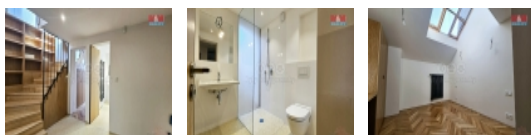

Pronájem bytu 2+kk, 86 m², Praha, ul. Maiselova

ČÍSLO ZAKÁZKY: 867696 TYP ZAKÁZKY: pronájem

LOKALITA: Praha 1, Josefov, Maiselova

Pronájem bytu 2+kk, 86 m², Praha, ul. Maiselova

Nabízíme k pronájmu nově zrekonstruovaný mezonetový byt 2+kk o celkové ploše 86 m² jen pár metrů od Staroměstského náměstí. Byt se nabízí bez vybavení a nachází se v šestém patře cihlového domu s výtahem. Celkové náklady na bydlení jsou stanoveny na 4 000,- Kč na osobu měsíčně. Dům je situovaný v klidné ulici Maiselova, kde hned u domu najdete obchod s potravinami. V blízkosti se také nachází oblíbené Alšovo nábřeží, které vybízí k příjemnému posezení. Pokud hledáte klidné bydlení v samém centru města neváhejte mne kontaktovat na níže uvedené telefonní číslo a rád Vás tímto krásným bytem provedu osobně.

CENA: (za měsíc) **40 000,- Kč**

Informace o nemovitosti

Dispozice bytu	2+kk
Číslo podlaží v domě	6
Počet podlaží objektu	1
Druh objektu	cihlová
Stav objektu	velmi dobrý
Vlastnictví	osobní
Umístění objektu	centrum
Topení	Lokální - plynové Lokální - elektrické Ústřední - dálkové Klimatizace
Doprava	silnice MHD
Elektřina	230 V