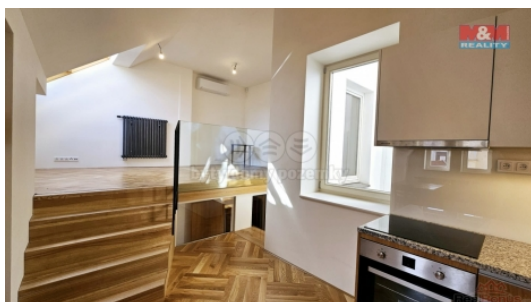

Pronájem bytu 2+kk, 86 m², Praha, ul. Maiselova

ČÍSLO ZAKÁZKY: 867696 TYP ZAKÁZKY: pronájem

LOKALITA: Praha 1, Josefov, Maiselova

Pronájem bytu 2+kk, 86 m², Praha, ul. Maiselova

Nabízíme k pronájmu nově zrekonstruovaný mezonetový byt 2+kk o celkové ploše 86 m² jen pár metrů od Staroměstského náměstí. Byt se nabízí bez vybavení a nachází se v šestém patře cihlového domu s výtahem. Celkové náklady na bydlení jsou stanoveny na 4 000,- Kč na osobu měsíčně. Dům je situovaný v klidné ulici Maiselova, kde hned u domu najdete obchod s potravinami. V blízkosti se také nachází oblíbené Alšovo nábřeží, které vybízí k příjemnému posezení. Pokud hledáte klidné bydlení v samém centru města neváhejte mne kontaktovat na níže uvedené telefonní číslo a rád Vás tímto krásným bytem provedu osobně.

CENA: (za měsíc) **40 000,- Kč**

Informace o nemovitosti

Dispozice bytu	2+kk
Číslo podlaží v domě	6
Počet podlaží objektu	1
Druh objektu	cihlová
Stav objektu	velmi dobrý
Vlastnictví	osobní
Umístění objektu	centrum
Topení	Lokální - plynové Lokální - elektrické Ústřední - dálkové Klimatizace
Doprava	silnice MHD
Elektřina	230 V

Nemovitost nabízí

M&M reality holding a. s.

Krakovská 1675/2
Praha - Nové Město
11000