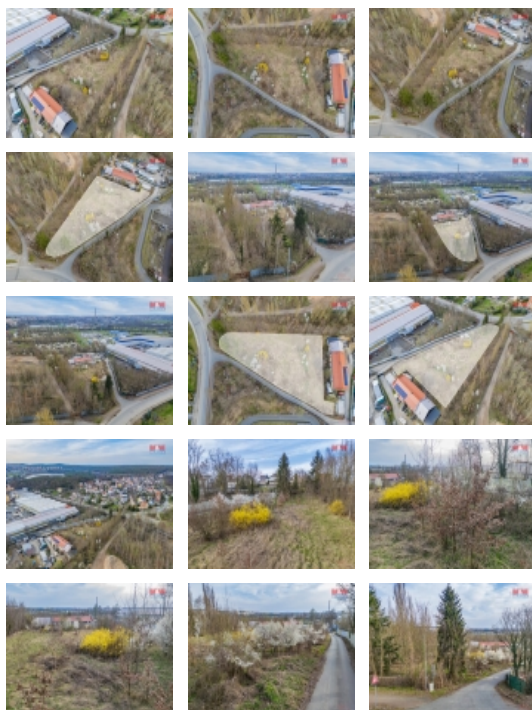

Prodej komerčního pozemku v Plzni, ul. Nad Feronou

Nabízíme k prodeji atraktivní komerční pozemky o celkové ploše 4 271 m².

Dle územního plánu města Plzeň spadají pozemky do území s funkčním využitím pro plochy výroby a skladování, což otevírá prostor pro řadu podnikatelských aktivit.

Informace o nemovitosti

Stav objektu	velmi dobrý
Vlastnictví	osobní
Vlastní pozemek (m ²)	4271
Umístění objektu	klidná část obce
Druh pozemku	pro komerční výstavbu

Prodej pozemku , určený pro komerční výstavbu, Plzeň (okres Plzeň-město)