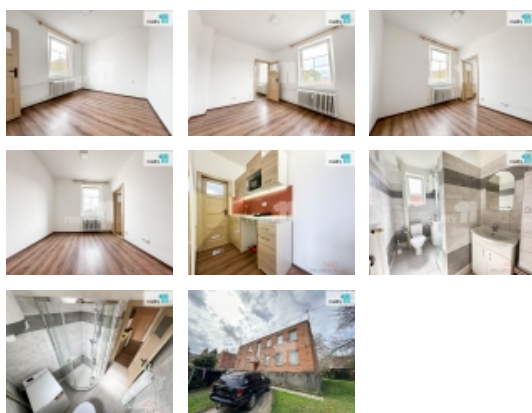

Pronájem bytu 2+kk, 38 m2, OV, Zlín, ul. U Zimního stadionu

Pronájem bytu 2+kk, 38 m2, OV, Zlín, ul. U Zimního stadionu

ČÍSLO ZAKÁZKY: 26322 TYP ZAKÁZKY: pronájem

LOKALITA: Zlín, U Zimního stadionu

Pronájem bytu 2+kk, 38 m2, OV, Zlín, ul. U Zimního stadionu

Cena vč. záloh, Reality 11 Vám zprostředkují pronájem bytu 2+kk ve Zlíně, ulice U Zimního stadionu. Jednotka se nachází ve 2 np. zděného bytového domu o osmi jednotkách. Podlahy plovoucí, okna plastová, ohřev vody zajišťuje el. bojler. K dispozici sklepní kóje, možnost využívat parkovací místo náležící k domu. Více informací či sjednání prohlídky na uvedeném tel. čísle. Ev. číslo: 26322. Energetický štítek: G