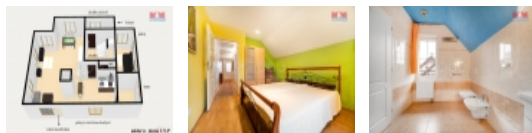

Prodej samostatného RD, 195 m², Přívrat (okres Ústí nad Orlicí)

M&M realty holding, a.s.

Prodej rodinného domu, 195 m², Přívrat

ČÍSLO ZAKÁZKY: 868147 TYP ZAKÁZKY: prodej

LOKALITA: Přívrat (okres Ústí nad Orlicí)

Prodej rodinného domu, 195 m², Přívrat

Nabízíme k prodeji prostorný rodinný dům v klidné části obce Přívrat, umístěný na okraji s polohou samostatného domu, na pozemku o výměře 1128 m². Dům se rozkládá na třech podlaží a nabízí celkem devět místností, čímž poskytuje dostatek prostoru pro velkou rodinu nebo kombinaci bydlení a pracovního prostředí. Nemovitost je ihned obývatelná s možností personalizace dle vlastních představ. Speciálním detailem je, že každý z pokojů má také vlastní balkónek. Zahradu je možné využít od posezení u grilu až po vybudování bazénu.

Těšíme se na vaši návštěvu a případné dotazy. S financováním rád pomůže náš hypoteční specialista.

Informace o nemovitosti

Počet podlaží objektu	3
Stav objektu	dobrý
Vlastnictví	osobní
Vlastní pozemek (m²)	1128
Vybavení	balkon sklep zahrada
Umístění objektu	okrajová zástavba
Topení	Lokální - tuhá paliva Lokální - elektrické Tepelné čerpadlo
Doprava	silnice autobus
Elektřina	230 V 380 V
Odpad	ČOV pro celý objekt