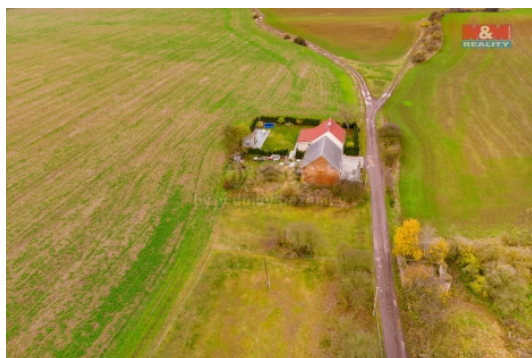

Prodej pozemku k bydlení, 1042 m², Skytaly, Vroutek

ČÍSLO ZAKÁZKY: 855786 TYP ZAKÁZKY: prodej

LOKALITA: Vroutek (okres Louny)

Prodej pozemku k bydlení, 1042 m², Skytaly, Vroutek

Prodej pozemku určeného k bydlení o velikosti 1042 m² v obci Skytaly. Skytaly jsou malá vesnice, místní část města Vroutek v okrese Louny v Ústeckém kraji, pět kilometrů jižně od Podbořan. Vhodný pro dům venkovského bydlení nebo jako zahrada. Elektřina na hranici pozemku. V obci je veškerá občanská vybavenost. Pro více informací nebo sjednání prohlídky nás neváhejte kontaktovat. S případným financováním rádi pomohou v našem hypotečním centru. Více našich nabídek najdete na www.stepanapeta.cz

CENA: (za nemovitost) **1 271 240,- Kč**

Informace o nemovitosti

Stav objektu velmi dobrý

Vlastnictví osobní

Vlastní pozemek (m²) 1042

Umístění objektu klidná část obce

Druh pozemku pro bydlení