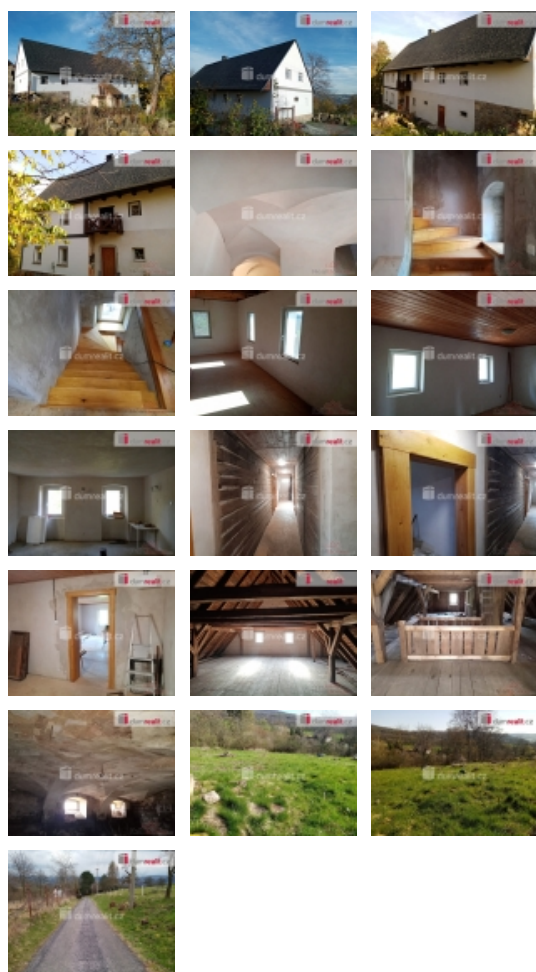

Informace o nemovitosti

Počet podlaží objektu	3
Celková podlahová plocha (m²)	714
Druh objektu	cihlová
Stav objektu	před rekonstrukcí
Energetická třída	G - Mimořádně nevhodná
Vlastní pozemek (m²)	2307
Zastavěná plocha (m²)	714
Užitná plocha (m²)	714
Poloha objektu	samostatný